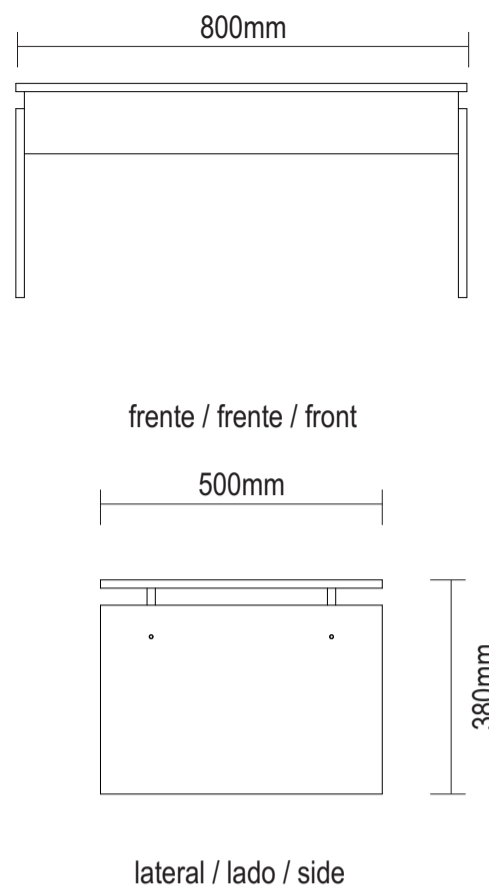

## Mesa Centro Cris

Mesa Centro Cris / Cris Coffee Table  
Versão 1.0 / Versión 1.0 / Version 1.0

www.artely.com.br

Descrição	Descripción	Description	Qty
1- Tampo (800x500x15mm)	1-Tapa	1-Top	1
2- Lateral (335x500x15mm)	2-Lateral	2-Side	2
3- Travessa (770x110x15mm)	3-Travesaño	3-Sleepers	2