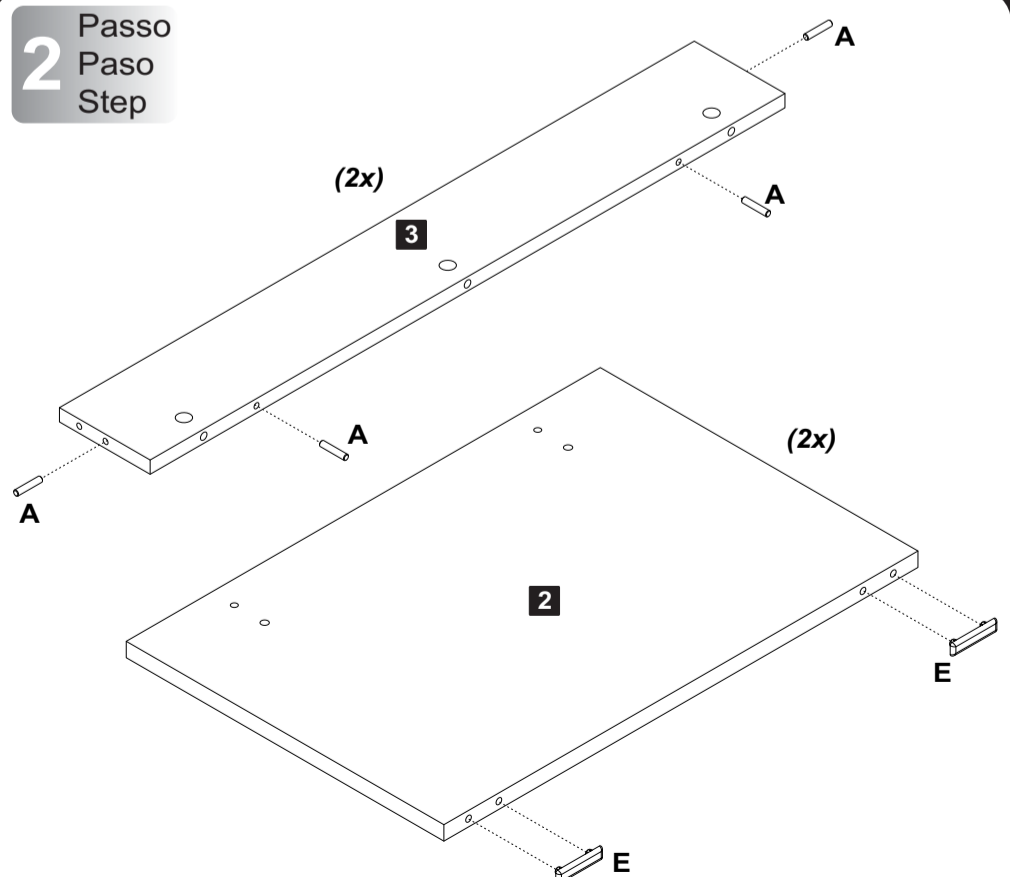

2 Passo Paso Step

A Cavilha **08** **E** Sapata Reta **04**