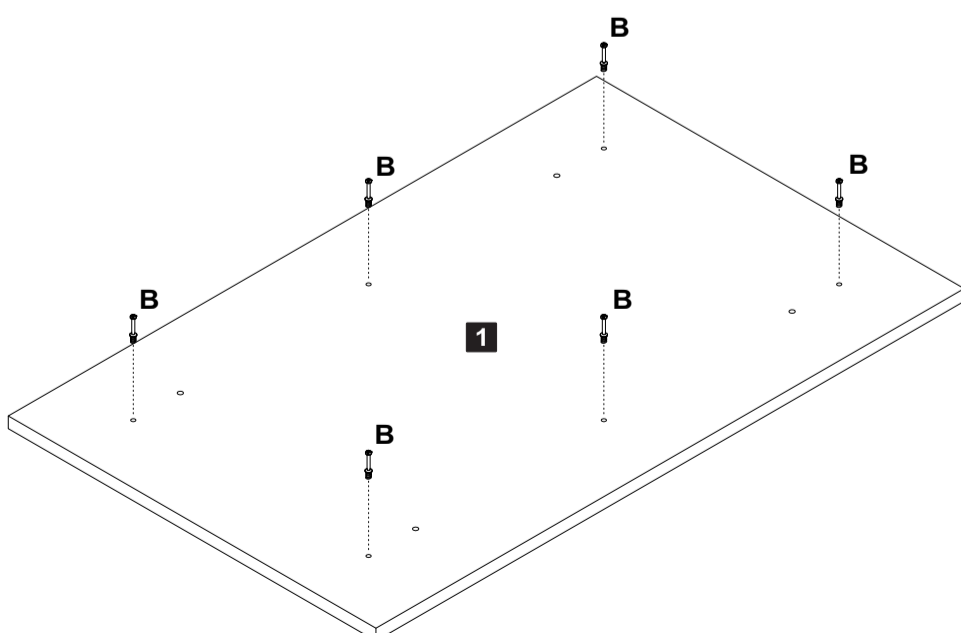

1 Passo Paso Step

B Minifix Ø7x30mm **06**