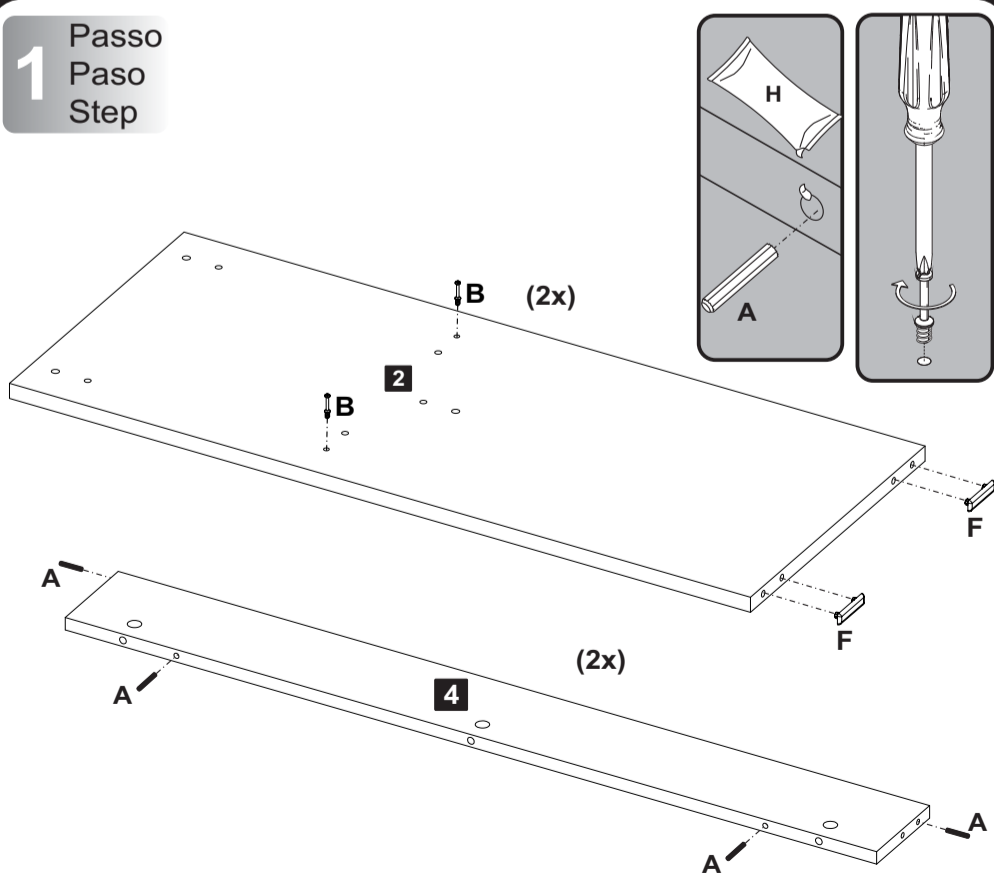

1 Passo

Paso Step

A Cavilha 08 B Minifix Ø7x30mm 04 F Sapata Pata 4