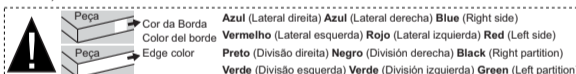

Aparador Creta

Aparador Creta / Creta Console table
Versão 2.0 / Versión 2.0 / Version 2.0

www.artely.com.br

Assista ao vídeo de montagem.

frente/frente/front

300mm

lateral/lado/side

Conservação e Limpeza

Conservación y Limpieza Conservation and Cleaning

Não expor o produto ao sol, altas temperaturas e umidade. Não arrastar objetos sobre a superfície do móvel (ex.: TV, DVD, aparelho de som, objetos decorativos...) e manter em local seco e arejado.

Para a limpeza, utilizar um pano seco e macio. Não é necessário o uso de materiais abrasivos ou álcool.

No exponga el producto a la luz solar, las altas temperaturas y la humedad. No arrastre los objetos a través de la superficie de la unidad (por ejemplo, TV, DVD, equipo de música, objetos de decoración ...) Mantener en un lugar fresco y seco.

Para la limpieza, utilizar un paño seco y suave. El uso de materiales abrasivos o del alcohol no es necesario.

Do not expose the product to sunlight, high temperatures and humidity. Do not drag objects across the surface of the unit (TV, DVD, stereo, decorative objects ...) keep it in a cool dry place.

For cleaning, use a dry and soft cloth. Do not use abrasive materials or alcohol.

Assista ao vídeo com dicas de montagem em nosso site: www.artely.com.br

Lista de Materiais

Lista de Materiales / Hardware List

Letra	Imagem	Descrição	Quantidade
A		Cavilha / Tarugo / Dowel Ø6x30mm - Madeira	14
B		Minifix / Minifix / Minifix Ø7x30mm - Metal	10
C		Tambor / Tambor / Minifix Cam Ø15x12mm - Metal	10
D		Tapa furo adesivo / Adhesivo / Hole Cover Ø18mm - Plástico	04
F		Sapata / Pata / Foot 12x48mm - Plástico	04
H		Sachê de cola / Pegamento / Glue 10g	01
I		Parafuso / Tornillo / Screw Ø7x50mm - Metal	06
J		Chave Zeta / Clave Zeta / Allen Key - Metal	01

Lista de cores dos Materiais