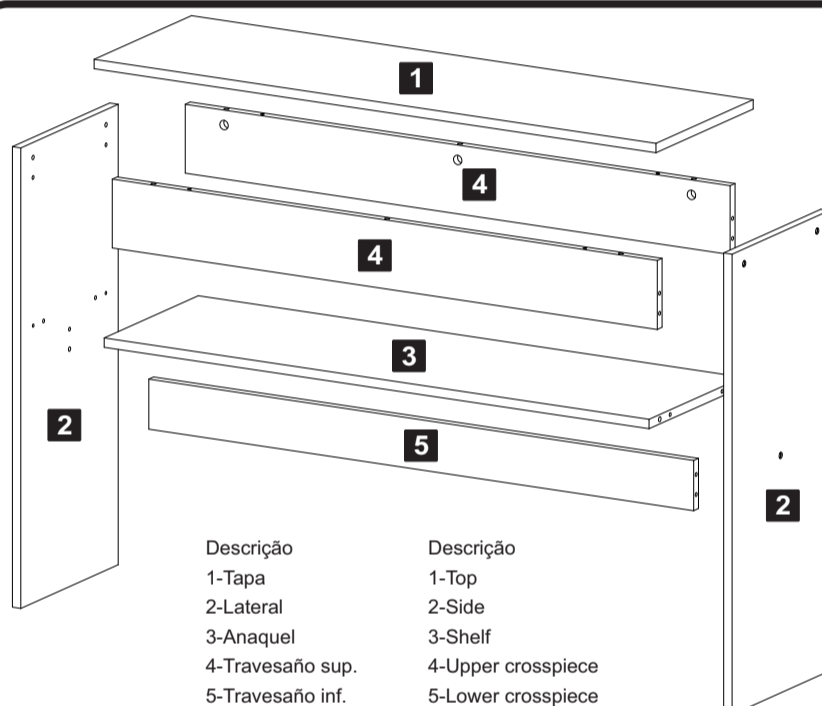

Legenda de cores

BR - Branco TX
PR - Preto TX
RÚS - Rústico TX
PIN - Pinho
CAN - Canela
AMÉ - Amêndoa

Descrição	Descrição
1-Tapa	1-Top
2-Lateral	2-Side
3-Anaque	3-Shelf
4-Travesaño sup.	4-Upper crosspiece
5-Travesaño inf.	5-Lower crosspiece

Descrição	Material	Código Branco TX	Código Preto TX	Código Rústico TX	Código Pinho	Código Canela	Código Amêndoa	Qtd
1-Tampo (1000x300x15mm)	MDP	076436	076437	076438	076439	076440	076441	1
2-Lateral (735x300x15mm)	MDP	076442	076443	076444	076445	076446	076447	2
3-Prateleira (970x290x15mm)	MDP	076448	076449	076450	076451	076452	076453	1
4-Travessa sup. (970x100x15mm)	MDP	076454	076455	076456	076457	076458	076459	2
5-Travessa inf. (970x100x15mm)	MDF	076460	076461	076462	076463	076464	076465	1