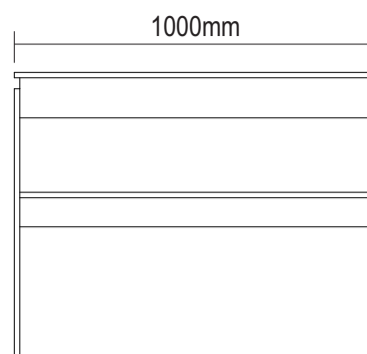

frente/frente/front

300mm

lateral/lado/side

Conservação e Limpeza

Conservación y Limpieza Conservation and Cleaning

Não expor o produto ao sol, altas temperaturas e umidade. Não arrastar objetos sobre a superfície do móvel (ex.: TV, DVD, aparelho de som, objetos decorativos...) e manter em local seco e arejado.

Para a limpeza, utilizar um pano seco e macio. Não é necessário o uso de materiais abrasivos ou álcool.

No exponga el producto a la luz solar, las altas temperaturas y la humedad. No arrastre los objetos a través de la superficie de la unidad (por ejemplo, TV, DVD, equipo de música, objetos de decoración ...) Mantener en un lugar fresco y seco.

Para la limpieza, utilizar un paño seco y suave. El uso de materiales abrasivos o del alcohol no es necesario.

Do not expose the product to sunlight, high temperatures and humidity. Do not drag objects across the surface of the unit (TV, DVD, stereo, decorative objects ...) keep it in a cool dry place.

For cleaning, use a dry and soft cloth. Do not use abrasive materials or alcohol.

Assista ao vídeo com dicas de montagem em nosso site: www.artely.com.br

Lista de Materiais

Lista de Materiales / Hardware List

Letra	Imagem	Descrição	Quantidade
A		Cavilha / Tarugo / Dowel Ø6x30mm - Madeira	14
B		Minifix / Minifix / Minifix Ø7x30mm - Metal	10
C		Tambor / Tambor / Minifix Cam Ø15x12mm - Metal	10
D		Tapa furo adesivo / Adhesivo / Hole Cover Ø18mm - Plástico	04
F		Sapata / Pata / Foot 12x48mm - Plástico	04
H		Sachê de cola / Pegamento / Glue 10g	01
I		Parafuso / Tornillo / Screw Ø7x50mm - Metal	06
J		Chave Zeta / Clave Zeta / Allen Key - Metal	01

Lista de cores dos Materiais

Cor Produto	D	F
BR	BR	PR
PR	PR	PR
RÚS	RÚS	PR
PIN	PIN	PR
CAN	CAN	PR
AMÉ	AMÉ	PR
Qtd	04	04