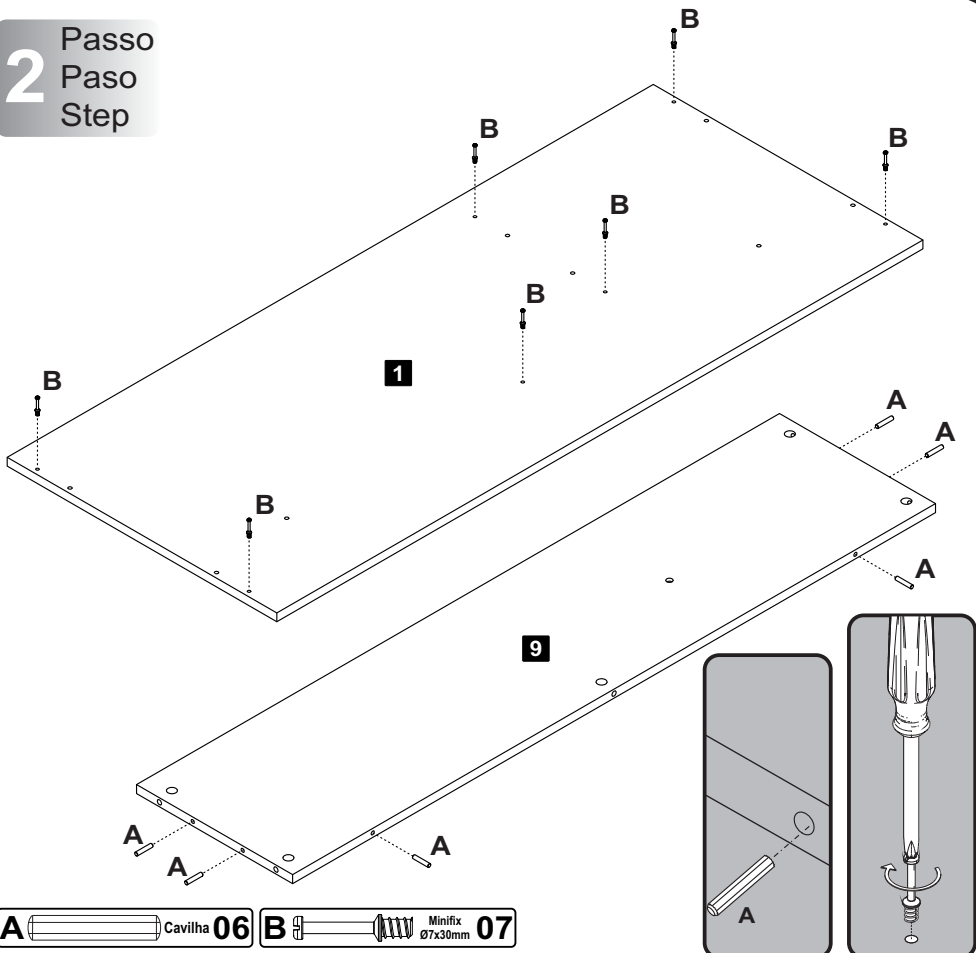

2 Passo
Paso
Step

A Cavilha 06 **B** Minifix Ø7x30mm 07

3 Passo
Paso
Step

Observe que o parafuso deve ser colocado no 1º furo da corredeira.
Observe que el tornillo deve ser colocado en el 1º hoyo de la corredeira.
Note that the screw must be located in the 1st slider holes.

A Cavilha 06 **F** Parafuso Ø3,5x12mm CC 02 **G** Corredeira 300mm 01

4 Passo
Paso
Step

-Aproximadamente 1mm da borda.
-Aproximadamente 1mm desde el borde.
-Around 1mm of the edge.

L Parafuso Ø4,0x14mm CP 06 **M** Suporte Angular 04
K Sapata Reta 02 **N** Cantoneira 1"x1" 02

5 Passo
Paso
Step

C Tambor 04 **D** Tapa Furo Adesivo 04

6 Passo
Paso
Step

E Parafuso Ø3,5x40mm CP 01 **D** Tapa Furo Adesivo 01

7 Passo
Paso
Step

C Tambor 07 **D** Tapa Furo Adesivo 07

8 Passo
Paso
Step

43cm