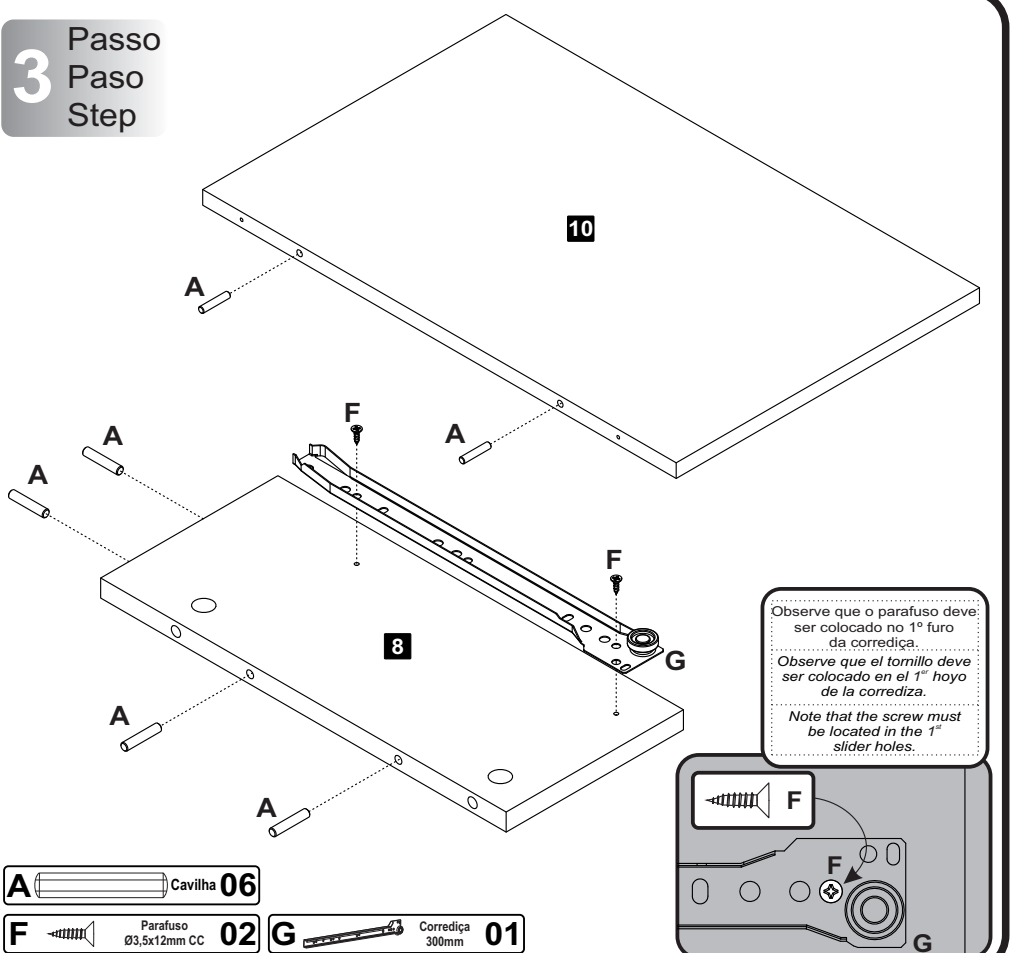

2 Passo
Paso
Step

A Cavilha 06 **B** Minifix Ø7x30mm 07

3 Passo
Paso
Step

Observe que o parafuso deve ser colocado no 1º furo da corredeira.
Observe que el tornillo deve ser colocado en el 1º hoyo de la corredeira.
Note that the screw must be located in the 1st slider holes.

A Cavilha 06 **F** Parafuso Ø3,5x12mm CC 02 **G** Corredeira 300mm 01

4 Passo
Paso
Step

-Aproximadamente 1mm da borda.
-Aproximadamente 1mm desde el borde.
-Around 1mm of the edge.

L Parafuso Ø4,0x14mm CP 06 **M** Suporte Angular 04
K Sapata Reta 02 **N** Cantoneira 1"x1" 02

5 Passo
Paso
Step

C Tambor 04 **D** Tapa Furo Adesivo 04

6 Passo
Paso
Step

E Parafuso Ø3,5x40mm CP 01 **D** Tapa Furo Adesivo 01

7 Passo
Paso
Step

C Tambor 07 **D** Tapa Furo Adesivo 07

8 Passo
Paso
Step

43cm