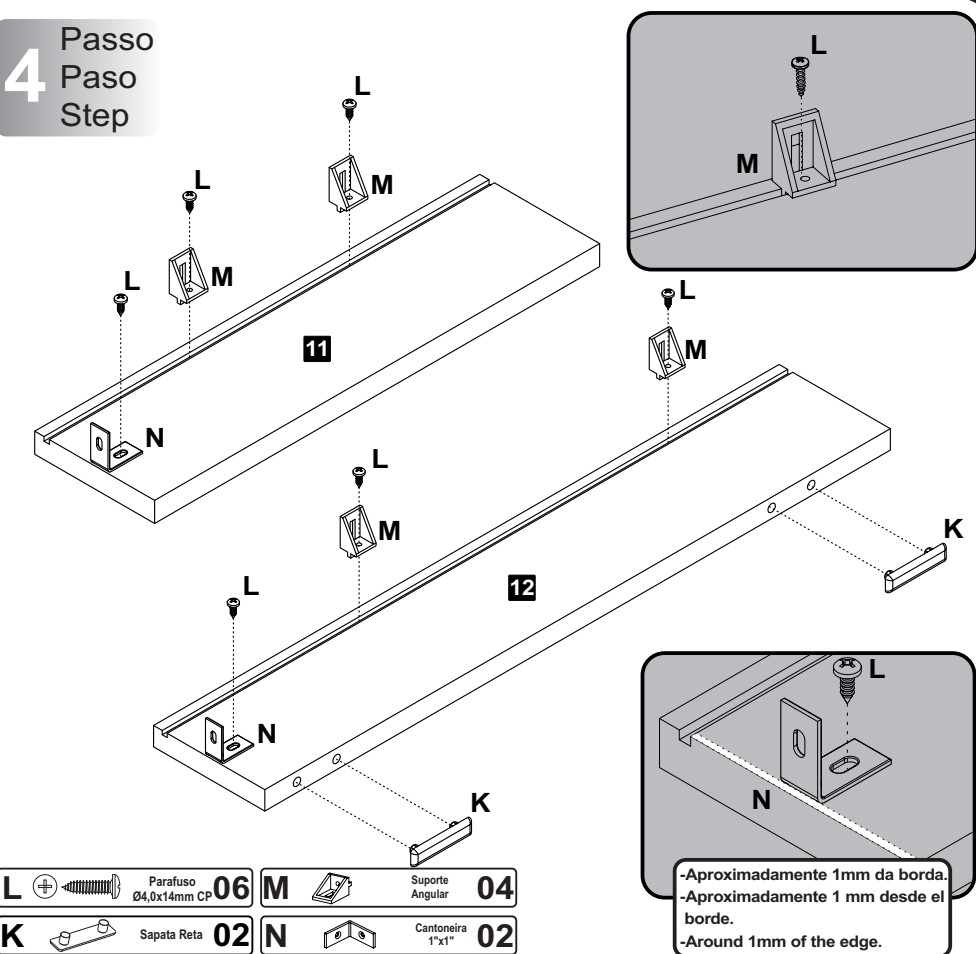

2 Passo
Paso
Step

A Cavilha 06 **B** Minifix Ø7x30mm 07

3 Passo
Paso
Step

Observe que o parafuso deve ser colocado no 1º furo da corredeira.
Observe que el tornillo deve ser colocado en el 1º hoyo de la corredeira.
Note that the screw must be located in the 1st slider holes.

A Cavilha 06 **F** Parafuso Ø3,5x12mm CC 02 **G** Corredeira 300mm 01

4 Passo
Paso
Step

-Aproximadamente 1mm da borda.
-Aproximadamente 1mm desde el borde.
-Around 1mm of the edge.

L Parafuso Ø4,0x14mm CP 06 **M** Suporte Angular 04
K Sapata Reta 02 **N** Cantoneira 1"x1" 02

5 Passo
Paso
Step

C Tambor 04 **D** Tapa Furo Adesivo 04

6 Passo
Paso
Step

E Parafuso Ø3,5x40mm CP 01 **D** Tapa Furo Adesivo 01

7 Passo
Paso
Step

C Tambor 07 **D** Tapa Furo Adesivo 07

8 Passo
Paso
Step

43cm