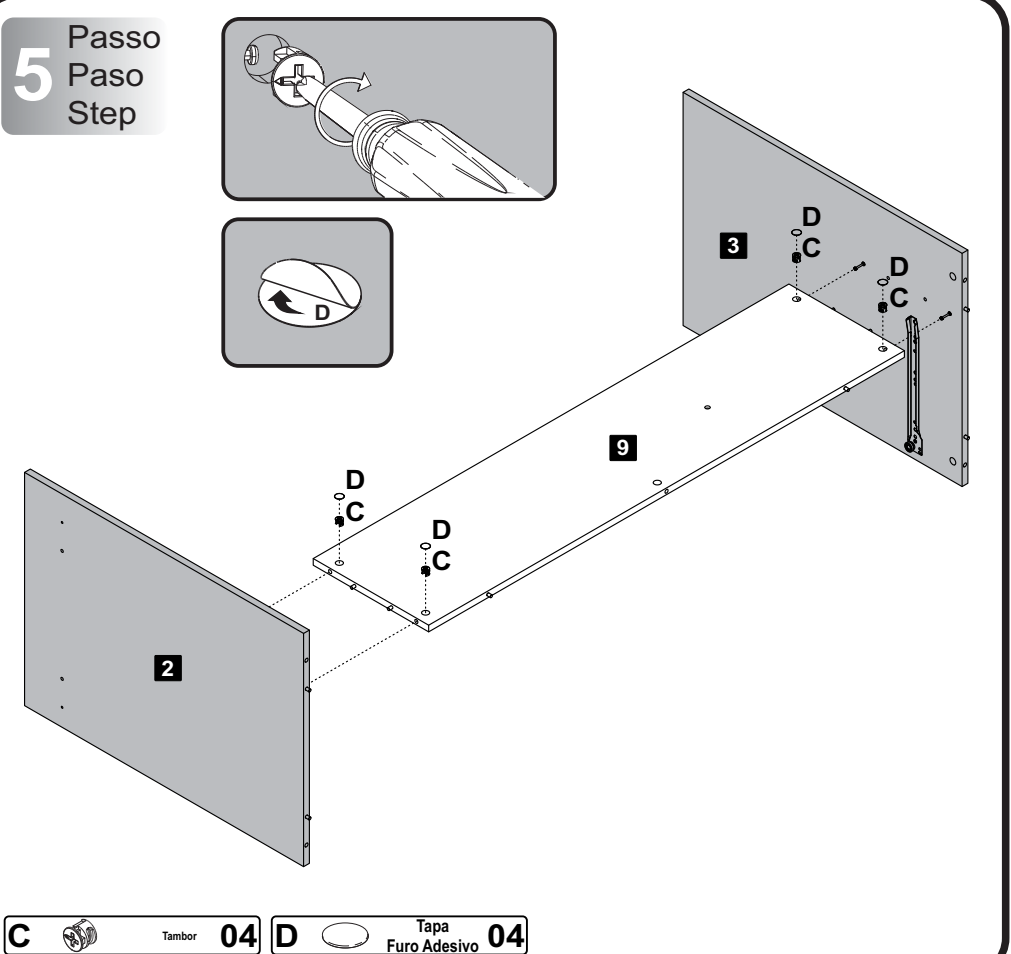

2 Passo
Paso
Step

A Cavilha 06 **B** Minifix Ø7x30mm 07

3 Passo
Paso
Step

Observe que o parafuso deve ser colocado no 1º furo da corredeira.
Observe que el tornillo deve ser colocado en el 1º hoyo de la corredeira.
Note that the screw must be located in the 1st slider holes.

A Cavilha 06 **F** Parafuso Ø3,5x12mm CC 02 **G** Corredeira 300mm 01

4 Passo
Paso
Step

-Aproximadamente 1mm da borda.
-Aproximadamente 1mm desde el borde.
-Around 1mm of the edge.

L Parafuso Ø4,0x14mm CP 06 **M** Suporte Angular 04
K Sapata Reta 02 **N** Cantoneira 1"x1" 02

5 Passo
Paso
Step

C Tambor 04 **D** Tapa Furo Adesivo 04

6 Passo
Paso
Step

E Parafuso Ø3,5x40mm CP 01 **D** Tapa Furo Adesivo 01

7 Passo
Paso
Step

C Tambor 07 **D** Tapa Furo Adesivo 07

8 Passo
Paso
Step

43cm