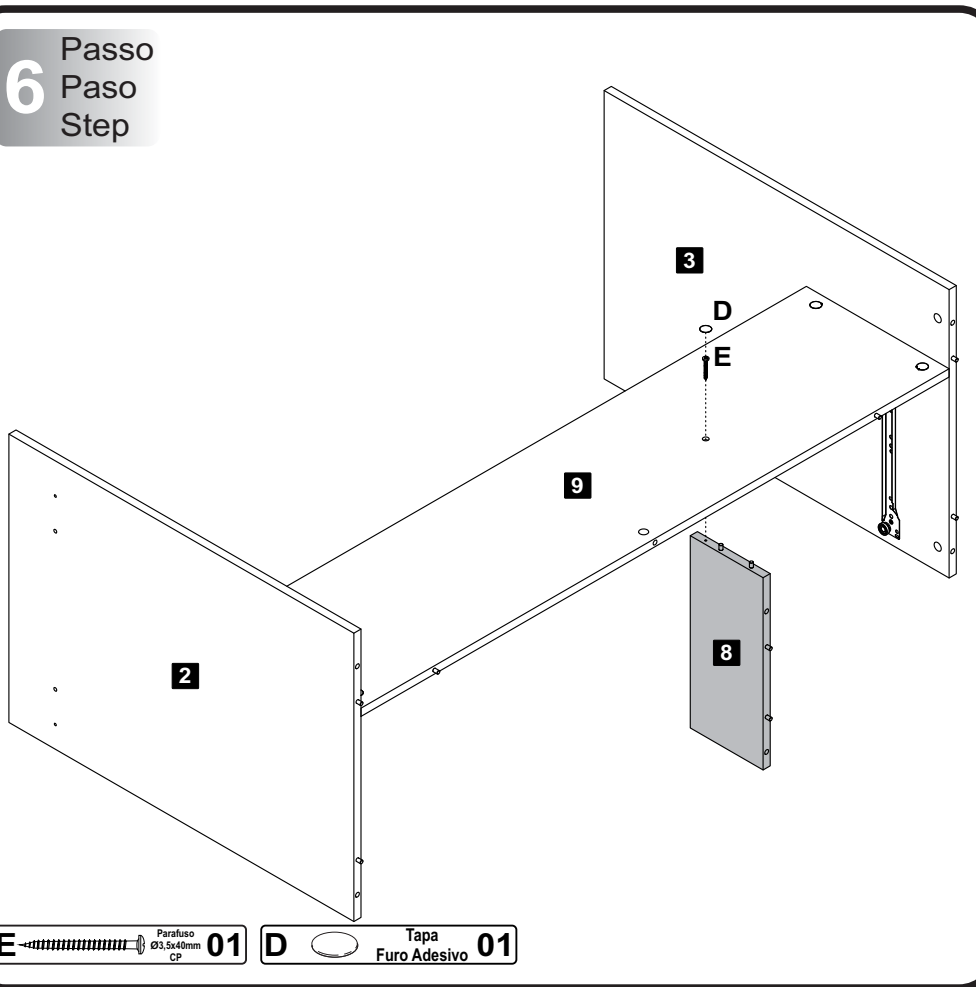

2 Passo
Paso
Step

A Cavilha 06 **B** Minifix Ø7x30mm 07

3 Passo
Paso
Step

Observe que o parafuso deve ser colocado no 1º furo da corredeira.
Observe que el tornillo deve ser colocado en el 1º hoyo de la corredeira.
Note that the screw must be located in the 1st slider holes.

A Cavilha 06 **F** Parafuso Ø3,5x12mm CC 02 **G** Corredeira 300mm 01

4 Passo
Paso
Step

-Aproximadamente 1mm da borda.
-Aproximadamente 1mm desde el borde.
-Around 1mm of the edge.

L Parafuso Ø4,0x14mm CP 06 **M** Suporte Angular 04
K Sapata Reta 02 **N** Cantoneira 1"x1" 02

5 Passo
Paso
Step

C Tambor 04 **D** Tapa Furo Adesivo 04

6 Passo
Paso
Step

E Parafuso Ø3,5x40mm CP 01 **D** Tapa Furo Adesivo 01

7 Passo
Paso
Step

C Tambor 07 **D** Tapa Furo Adesivo 07

8 Passo
Paso
Step

43cm