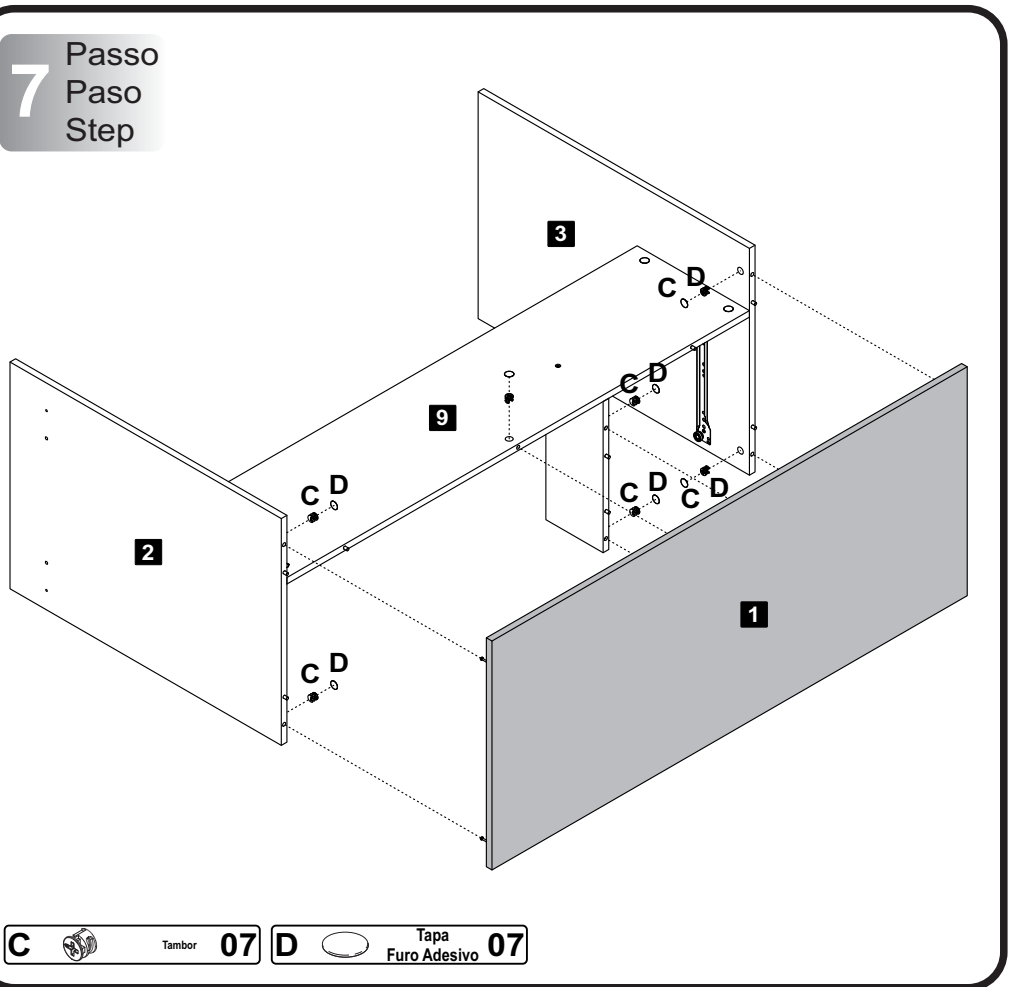

2 Passo
Paso
Step

A Cavilha 06 **B** Minifix Ø7x30mm 07

3 Passo
Paso
Step

Observe que o parafuso deve ser colocado no 1º furo da corredeira.
Observe que el tornillo deve ser colocado en el 1º hoyo de la corredeira.
Note that the screw must be located in the 1st slider holes.

5 Passo
Paso
Step

C Tambor 04 **D** Tapa Furo Adesivo 04

6 Passo
Paso
Step

E Parafuso Ø3,5x40mm CP 01 **D** Tapa Furo Adesivo 01

7 Passo
Paso
Step

C Tambor 07 **D** Tapa Furo Adesivo 07

8 Passo
Paso
Step

43cm