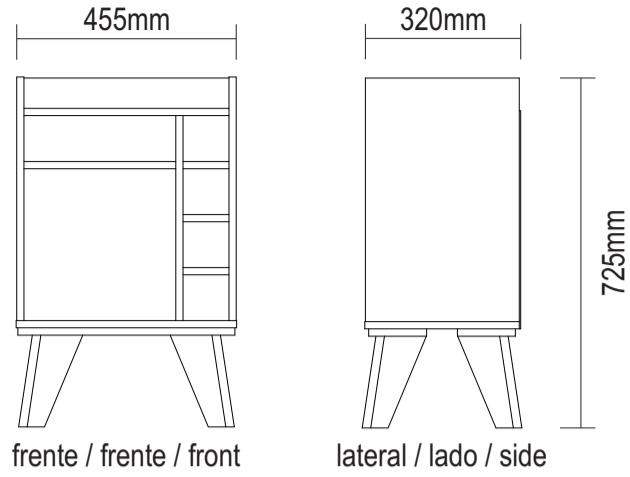

Assista ao vídeo de montagem  
Asista al video de montaje  
Watch the assembly video

www.artely.com.br

**Bar Drink**

Bar Drink / Drink Bar

Versão 1.0 / Versión 1.0 / Version 1.0

- O número na borda da peça corresponde ao manual.  
- Para retirada do número usar Lustra-Móveis ou Alcool em Gel.  
- El número en el borde de la pieza coincide con el manual.  
- Use alcohol en gel o lustrador para muebles para eliminar los números.  
- The number on the edge of the piece matches the manual.  
- Use Alcohol Gel or Furniture Polish to remove the numbers.

Descrição

Descrição	Qtd
1- Base (457x320x15mm)	1
2- Lateral esq. (505x319x15mm)	1
3- Lateral dir. (505x319x15mm)	1
4- Prateleira menor (317x95x15mm)	3
5- Prateleira (315x318x15mm)	1
6- Divisão (425x319x15mm)	1
7- Tampo (425x318x15mm)	1
8- Travessa (425x63x15mm)	2
9- Suporte pé (450x120x15mm)	2
10- Pé (220x120x25mm)	4
11- Traseira (452x113x3mm)	1
12- Traseira menor (332x122x3mm)	1
13- Espelho (423x282x3mm)	1