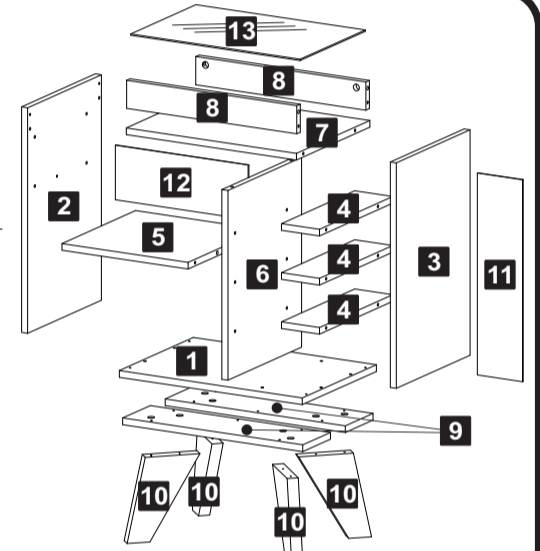

Descrição

Descrição	Qtd
1- Base (457x320x15mm)	1
2- Lateral esq. (505x319x15mm)	1
3- Lateral dir. (505x319x15mm)	1
4- Prateleira menor (317x95x15mm)	3
5- Prateleira (315x318x15mm)	1
6- Divisão (425x319x15mm)	1
7- Tampo (425x318x15mm)	1
8- Travessa (425x63x15mm)	2
9- Suporte pé (450x120x15mm)	2
10- Pé (220x120x25mm)	4
11- Traseira (452x113x3mm)	1
12- Traseira menor (332x122x3mm)	1
13- Espelho (423x282x3mm)	1

Descripción	Description
1-Base	1-Base
2-Lateral izquierda	2-Left side
3-Lateral derecha	3-Right side
4-Anaquele menor	4-Small shelf
5-Anaquele	5-Shelf
6-División	6-Partition
7-Tapa	7-Top
8-Travesaño	8-Crosspiece
9-Suporte pies	9-Foot support
10-Pies	10-Foot
11-Trasera	11-Back
12-Trasera menor	12-Small back
13-Espejo	13-Mirror