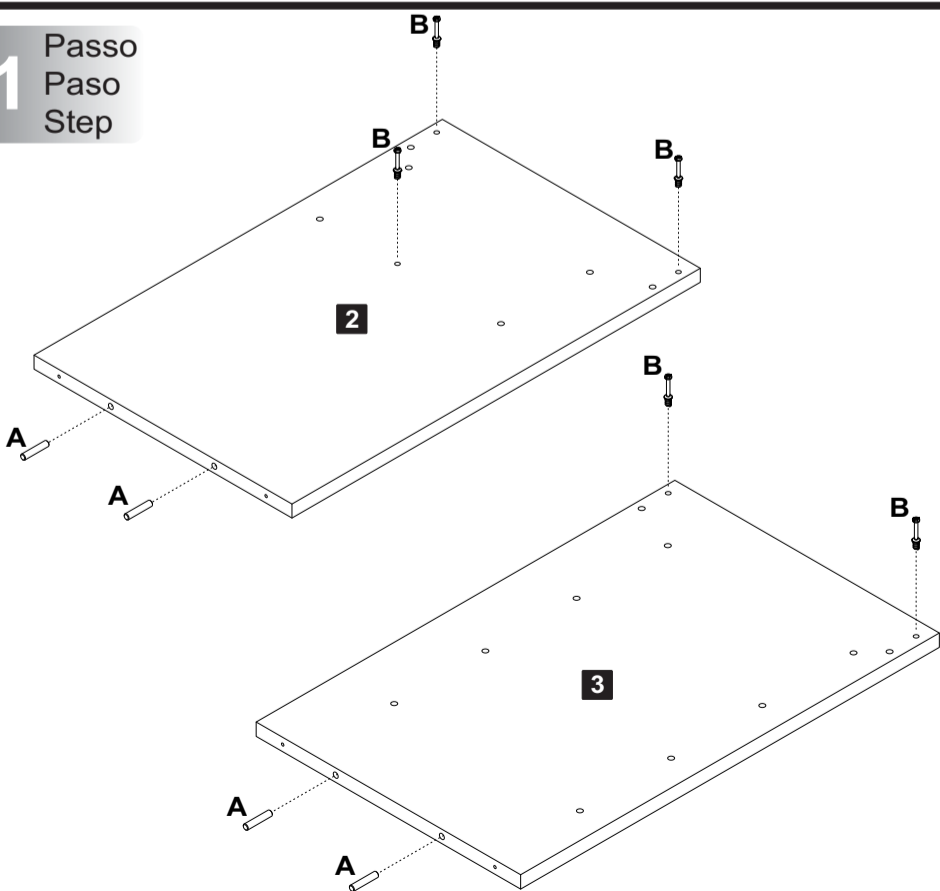

1 Passo
Paso
Step

A Cavilha 04 **B** Minifix Ø7x30mm 05