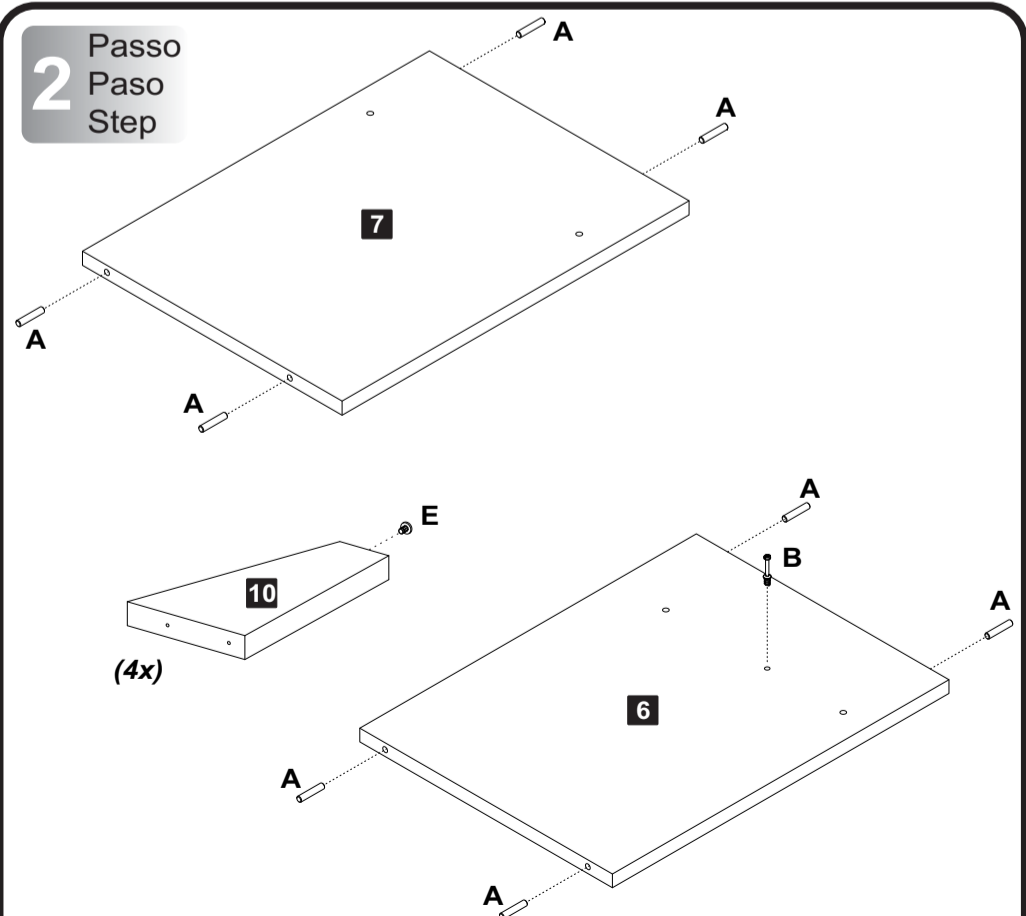

2 Passo
Paso
Step

A Cavilha 08 **B** Minifix Ø7x30mm 01 **E** Sapata Fixa Ø5x10mm 04