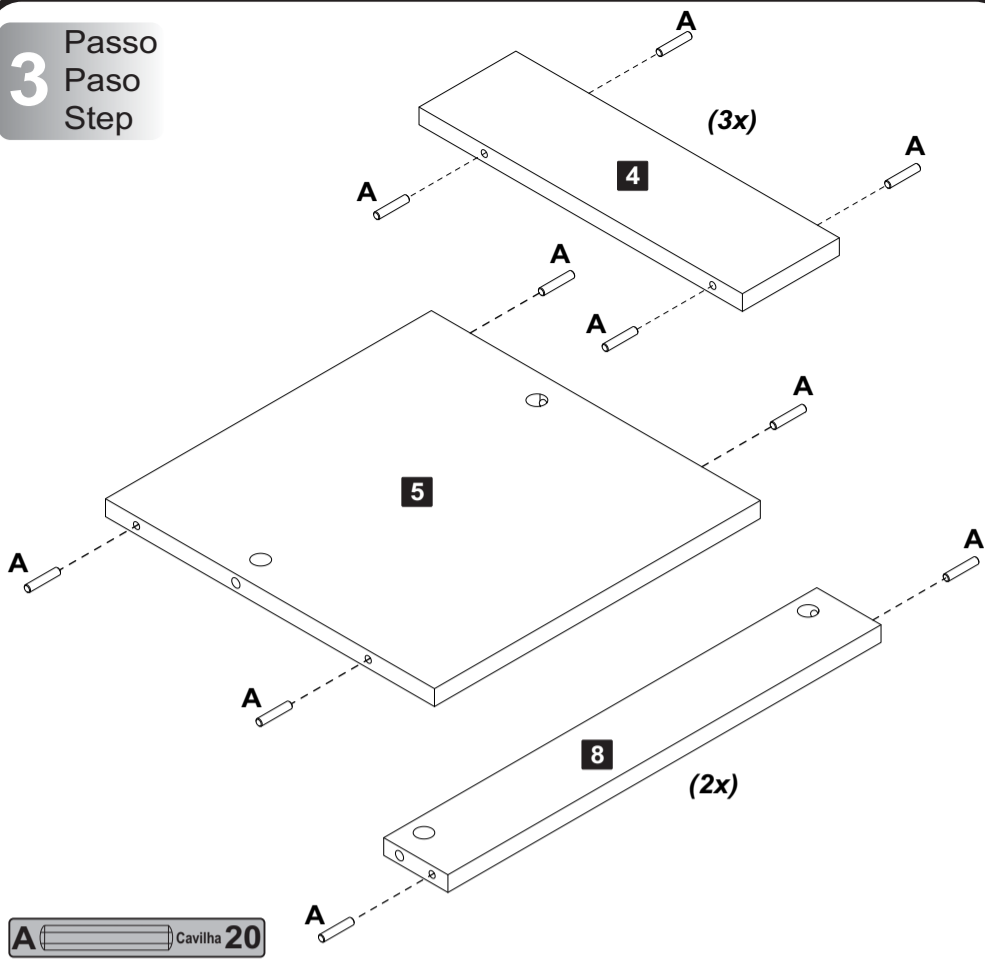

Descripción	Description
1-Base	1-Base
2-Lateral izquierda	2-Left side
3-Lateral derecha	3-Right side
4-Anaquele menor	4-Small shelf
5-Anaquele	5-Shelf
6-División	6-Partition
7-Tapa	7-Top
8-Travesaño	8-Crosspiece
9-Suporte pies	9-Foot support
10-Pies	10-Foot
11-Trasera	11-Back
12-Trasera menor	12-Small back
13-Espejo	13-Mirror

**1** Passo  
Paso  
Step

**A** Cavilha 04 **B** Minifix Ø7x30mm 05

**2** Passo  
Paso  
Step

**A** Cavilha 08 **B** Minifix Ø7x30mm 01 **E** Sapata Fixa Ø5x10mm 04

3  
Passo  
Paso  
Step

4  
Passo  
Paso  
Step