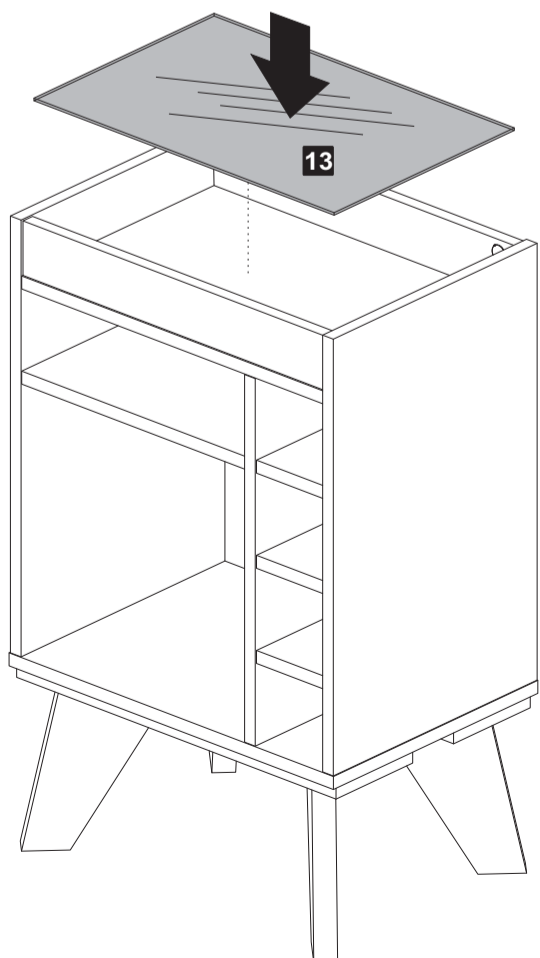

Garantia

Este certificado de Garantia é uma vantagem adicional oferecida ao consumidor, porém para que o mesmo tenha validade é imprescindível que seja apresentada a NOTA FISCAL de compra do produto.

Com este produto, a **Artely** tem como objetivo atender plenamente o proprietário-consumidor, proporcionando a garantia na forma aqui estabelecida, pelo período de três meses a partir da data da nota fiscal de compra. A **Artely** restringe a sua responsabilidade à substituição gratuita das peças defeituosas, em caso de defeitos ou avarias devidamente constatados como sendo de fabricação, durante a vigência desta garantia.

A **Artely** declara a garantia nula e sem efeito se o produto for alterado, adulterado, molhado ou consertado e ainda pela prática de montagem inadequada ou mau uso. Também será considerada nula em casos de força maior, como aqueles causados por agentes da Natureza (chuvas, incêndios, excesso de umidade, cupins,...) e eventos externos como objetos arrastados sobre a superfície do móvel (ex.: TV, DVD, aparelho de som, objetos decorativos...).

Para exercer seus direitos de comprador é importante que antes de montar seu produto você leia com atenção as instruções de cada passo do manual de montagem que acompanha o móvel.

Caso o produto não esteja em conformidade, entre em contato com a loja onde efetuou a compra ou com o nosso Serviço de Atendimento ao Cliente através do e-mail assistencia@artely.com.br ou pelo fone 41 3381 5000 e faça sua reclamação, apontando os defeitos técnicos observados, que teremos o maior prazer em atendê-lo. Para agilizar o seu atendimento, tenha sempre em mãos o manual de montagem com os respectivos números das peças defeituosas, conforme descritas no manual.

ARTELY
Complementos para Sala