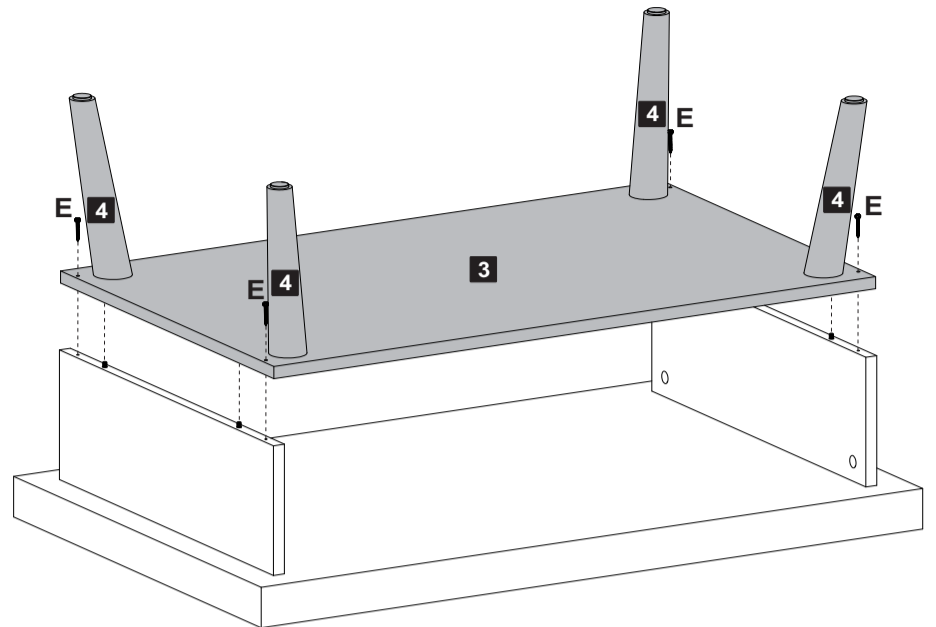

E Parafuso 03,5x40mm CP 04

5
Passo
Paso
Step