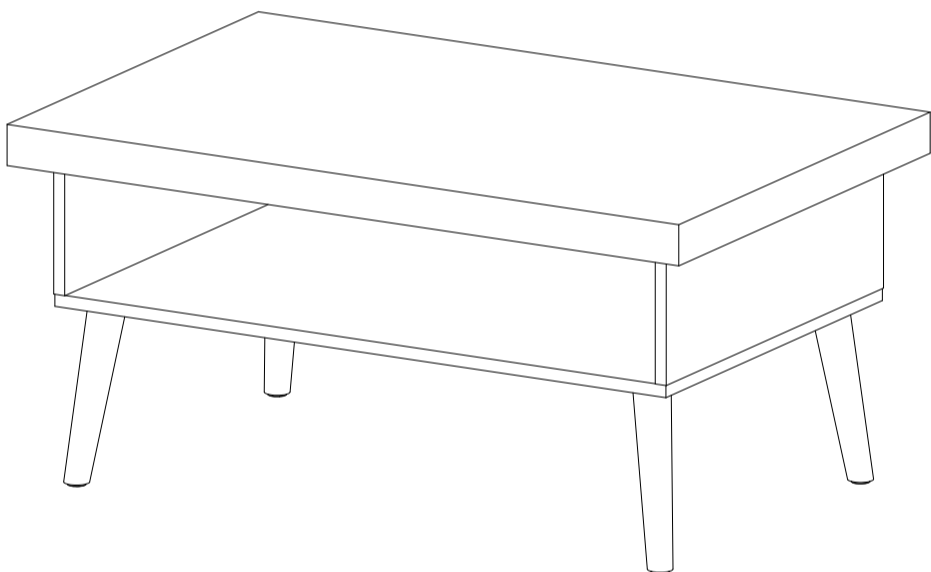

Garantia

Este certificado de Garantia é uma vantagem adicional oferecida ao consumidor, porém para que o mesmo tenha validade é imprescindível que seja apresentada a NOTA FISCAL de compra do produto.

Com este produto, a **Artely** tem como objetivo atender plenamente o proprietário-consumidor, proporcionando a garantia na forma aqui estabelecida, pelo período de três meses a partir da data da nota fiscal de compra. A **Artely** restringe a sua responsabilidade à substituição gratuita das peças defeituosas, em caso de defeitos ou avarias devidamente constatados como sendo de fabricação, durante a vigência desta garantia.

A **Artely** declara a garantia nula e sem efeito se o produto for alterado, adulterado, molhado ou consertado e ainda pela prática de montagem inadequada ou mau uso. Também será considerada nula em casos de força maior, como aqueles causados por agentes da Natureza (chuvas, incêndios, excesso de umidade, cupins,...) e eventos externos como objetos arrastados sobre a superfície do móvel (ex.: TV, DVD, aparelho de som, objetos decorativos...).

Para exercer seus direitos de comprador é importante que antes de montar seu produto você leia com atenção as instruções de cada passo do manual de montagem que acompanha o móvel.

Caso o produto não esteja em conformidade, entre em contato com a loja onde efetuou a compra ou com o nosso Serviço de Atendimento ao Cliente através do e-mail assistencia@artely.com.br ou pelo fone 41 3381 5000 e faça sua reclamação, apontando os defeitos técnicos observados, que teremos o maior prazer em atendê-lo. Para agilizar o seu atendimento, tenha sempre em mãos o manual de montagem com os respectivos números das peças defeituosas, conforme descritas no manual.

ARTELY
Complementos para Sala