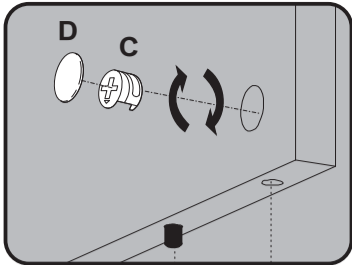

3
Passo
Paso
Step

C Tambor 04 D Tapa Furo Adesivo 04

4
Passo
Paso
Step