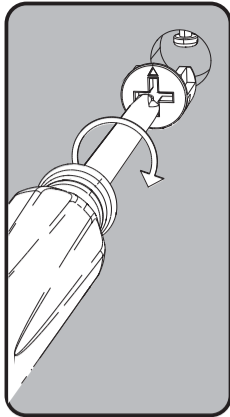

3
Passo
Paso
Step

C Tambor 04 D Tapa Furo Adesivo 04

4
Passo
Paso
Step