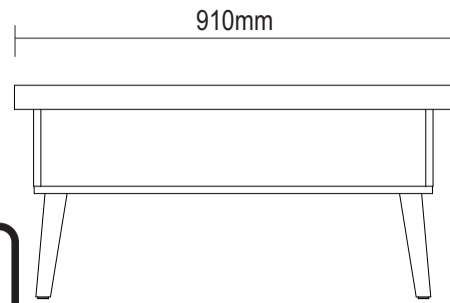

Assista ao vídeo de montagem.
Mira el video de montaje
Watch the assembling video

Mesa Centro Lucca

Mesa Centro Lucca / Lucca Coffee Table

Versão 1.1 / Versión 1.1 / Version 1.1

www.artely.com.br

frente/frente/front

Descrição
1-Tampo (910x590x50mm)
2-Lateral (510x160x15mm)
3-Base (828x508x15mm)
4-Pé (225x46x46mm)

Descripción
1-Tapa
2-Lateral
3-Base
4-Pie

Description
1-Top
2-Side
3-Base
4-Foot

- O número na borda da peça corresponde ao manual.
- Para retirada do número usar Lustra-Móveis ou Alcool em Gel.
- El número en el borde de la pieza coincide con el manual.
- Use alcohol en gel o lustrador para muebles para eliminar los números.
- The number on the edge of the piece matches the manual.
- Use Alcohol Gel or Furniture Polish to remove the numbers.