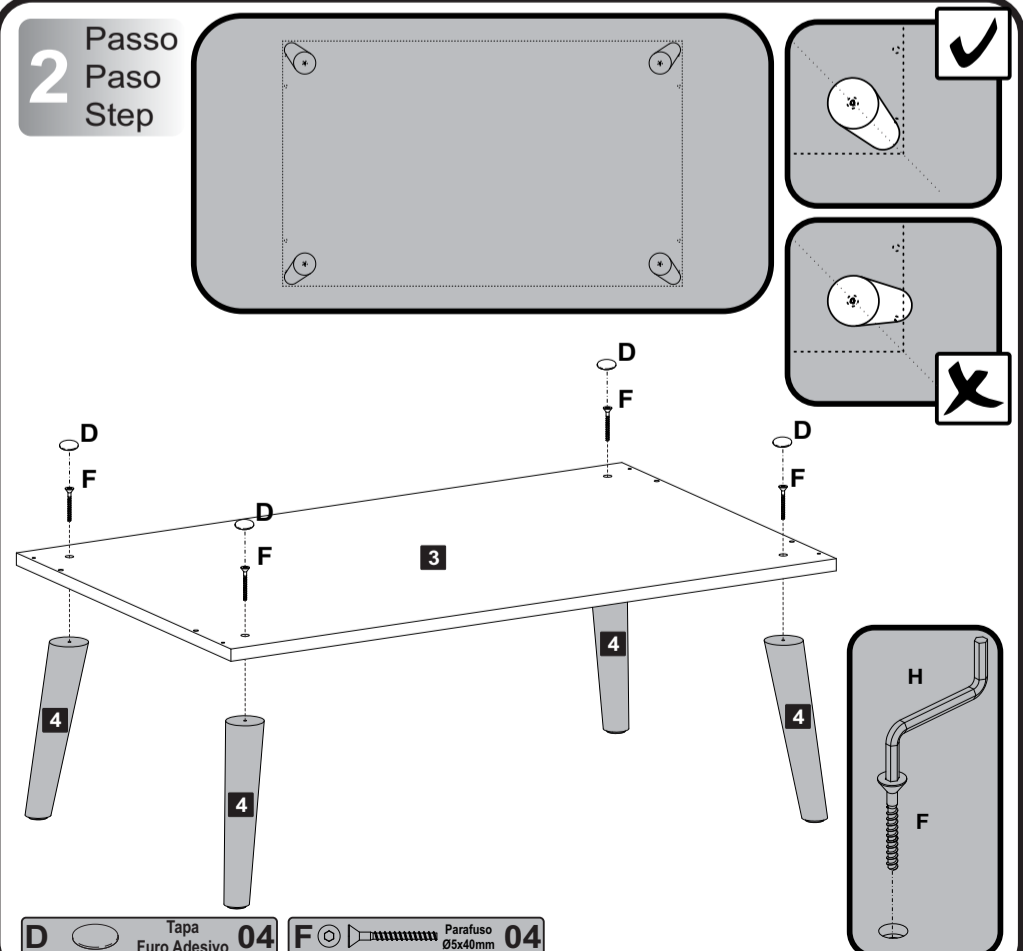

Descrição
1-Tampo (910x590x50mm)
2-Lateral (510x160x15mm)
3-Base (828x508x15mm)
4-Pé (225x46x46mm)

Descripción
1-Tapa
2-Lateral
3-Base
4-Pie

Description
1-Top
2-Side
3-Base
4-Foot

- O número na borda da peça corresponde ao manual.
- Para retirada do número usar Lustra-Móveis ou Alcool em Gel.
- El número en el borde de la pieza coincide con el manual.
- Use alcohol en gel o lustrador para muebles para eliminar los números.
- The number on the edge of the piece matches the manual.
- Use Alcohol Gel or Furniture Polish to remove the numbers.

1 Passo
Paso
Step

A Cavilha 08 **B** Minifix Ø7x30mm 04

2 Passo
Paso
Step

D Tapa Furo Adesivo 04 **F** Parafuso Ø5x40mm 04

3
Passo
Paso
Step

C Tambor 04 D Tapa Furo Adesivo 04

4
Passo
Paso
Step

E Parafuso 03,5x40mm CP 04