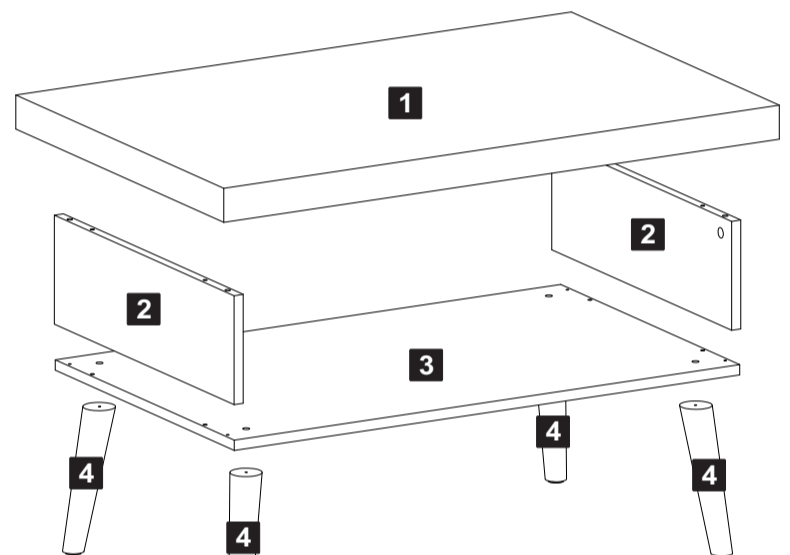

Descrição
1-Tampo (910x590x50mm)
2-Lateral (510x160x15mm)
3-Base (828x508x15mm)
4-Pé (225x46x46mm)

Descripción
1-Tapa
2-Lateral
3-Base
4-Pie

Description
1-Top
2-Side
3-Base
4-Foot

- O número na borda da peça corresponde ao manual.
- Para retirada do número usar Lustra-Móveis ou Alcool em Gel.
- El número en el borde de la pieza coincide con el manual.
- Use alcohol en gel o lustrador para muebles para eliminar los números.
- The number on the edge of the piece matches the manual.
- Use Alcohol Gel or Furniture Polish to remove the numbers.