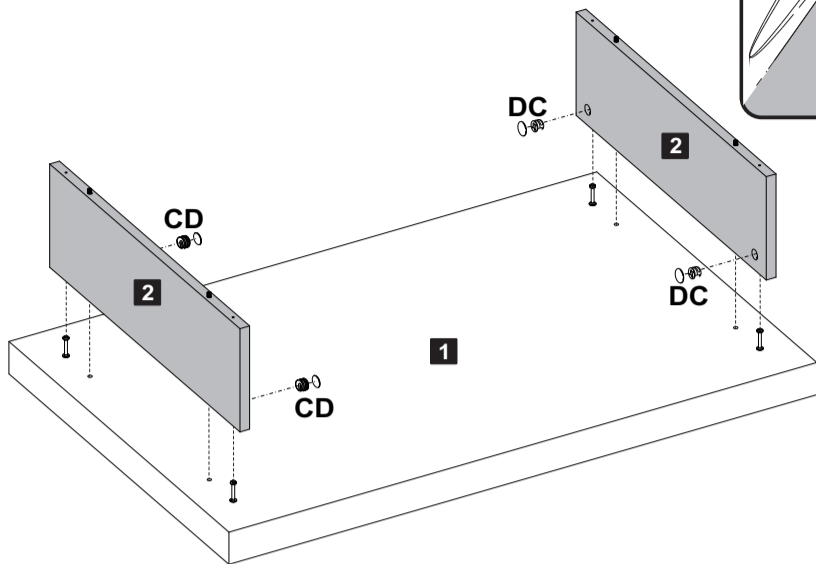

3
Passo
Paso
Step

C Tambor 04 D Tapa Furo Adesivo 04

4
Passo
Paso
Step