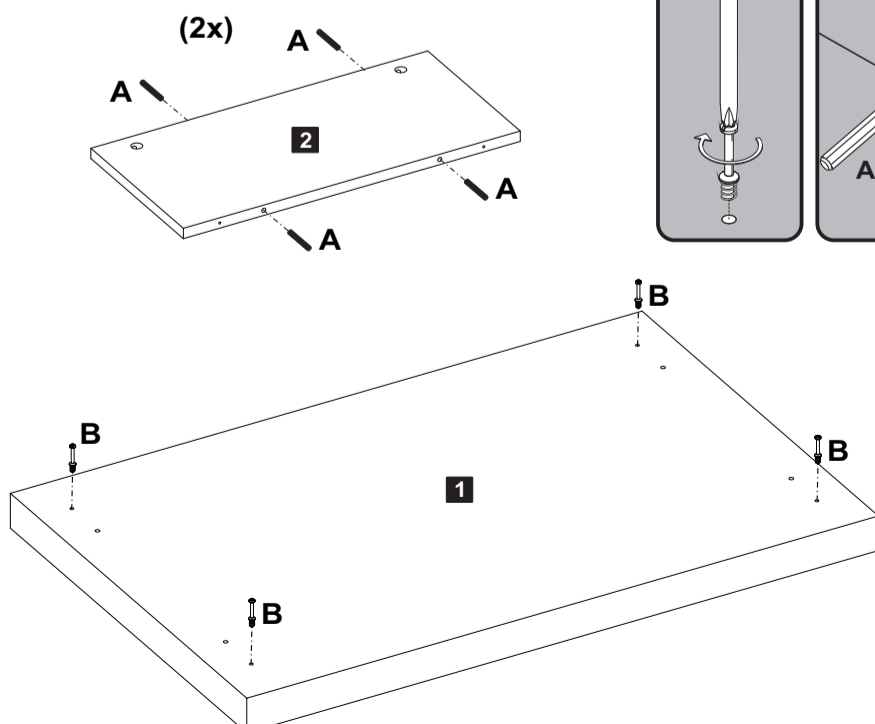

1 Passo
Paso
Step

A Cavilha 08 **B** Minifix Ø7x30mm 04