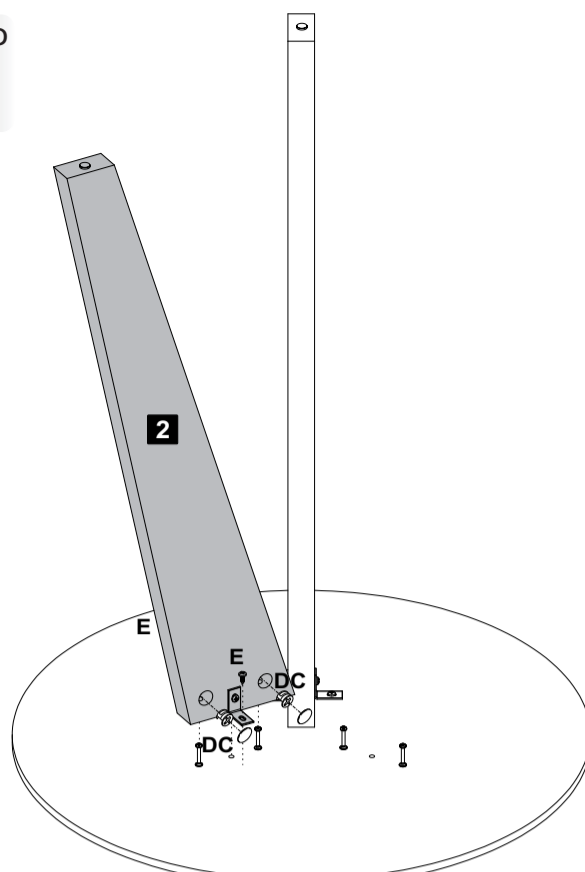

C Tambor 02 D Tapa Furo Adesivo 02 E Parafuso Ø4,0x14mm CP 02

4
Passo
Paso
Step