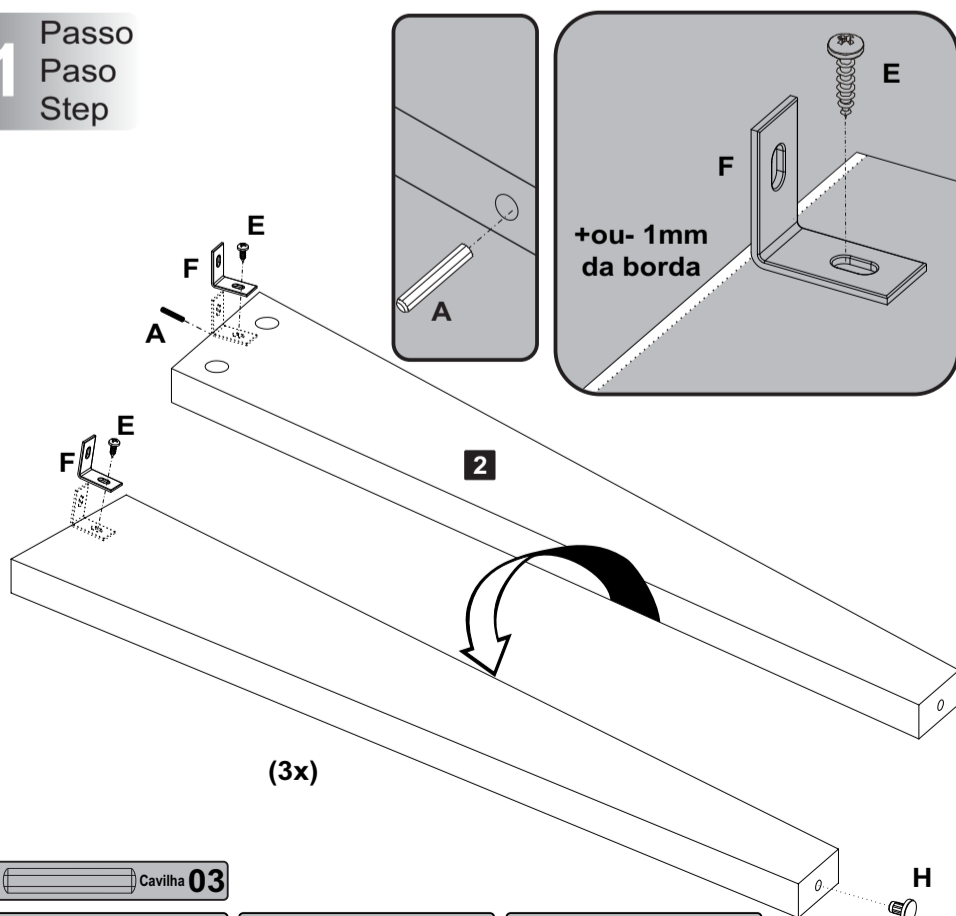

1
Passo
Paso
Step