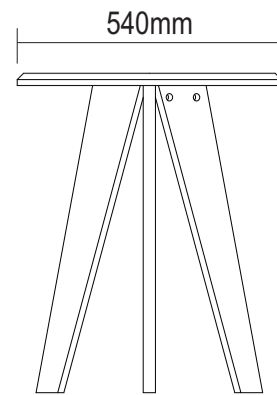

Mesa Apoio Ellis

Mesa Apoio Ellis / Ellis End Table

Versão 1.1 / Versión 1.1 / Version 1.1

www.artely.com.br

frente

lateral

Conservação e Limpeza

**Conservación y Limpieza
Conservation and Cleaning**

Lista de Materiais

Lista de Materiales/ Hardware List

A		Cavilha	03
B		Minifix	06
C		Tambor	06
D		Tapa Furo Adesivo	06
E		Parafuso Ø4,0x14mm CP	12
F		Cantoneira 1"x1"	06
H		Sapata Fixa Ø5x10mm	03

Descrição	Descripción	Description	Qty
1-Tampo (540x540x25mm)	1-Tapa	1-Top	1
2-Pé (665x110x25mm)	7-Pies	7-Feet	3