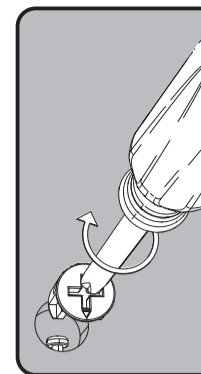

C Tambor 02 D Tapa Furo Adesivo 02 E Parafuso Ø4,0x14mm CP 02

4
Passo
Paso
Step