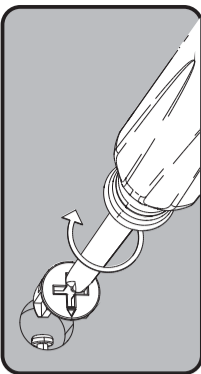

3
Passo
Paso
Step