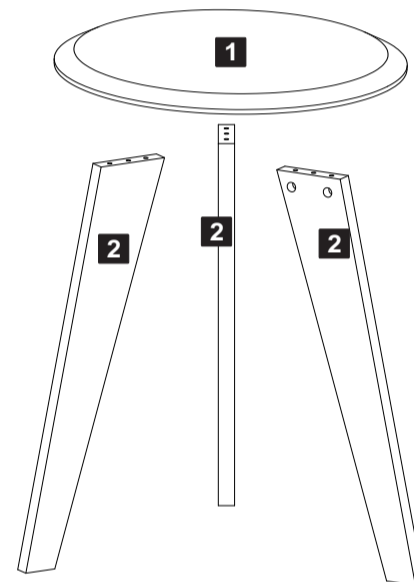

Lista de Materiais

Lista de Materiales/ Hardware List

A		Cavilha	03
B		Minifix	06
C		Tambor	06
D		Tapa Furo Adesivo	06
E		Parafuso Ø4,0x14mm CP	12
F		Cantoneira 1"x1"	06
H		Sapata Fixa Ø5x10mm	03

Descrição	Descripción	Description	Qty
1-Tampo (540x540x25mm)	1-Tapa	1-Top	1
2-Pé (665x110x25mm)	7-Pies	7-Feet	3