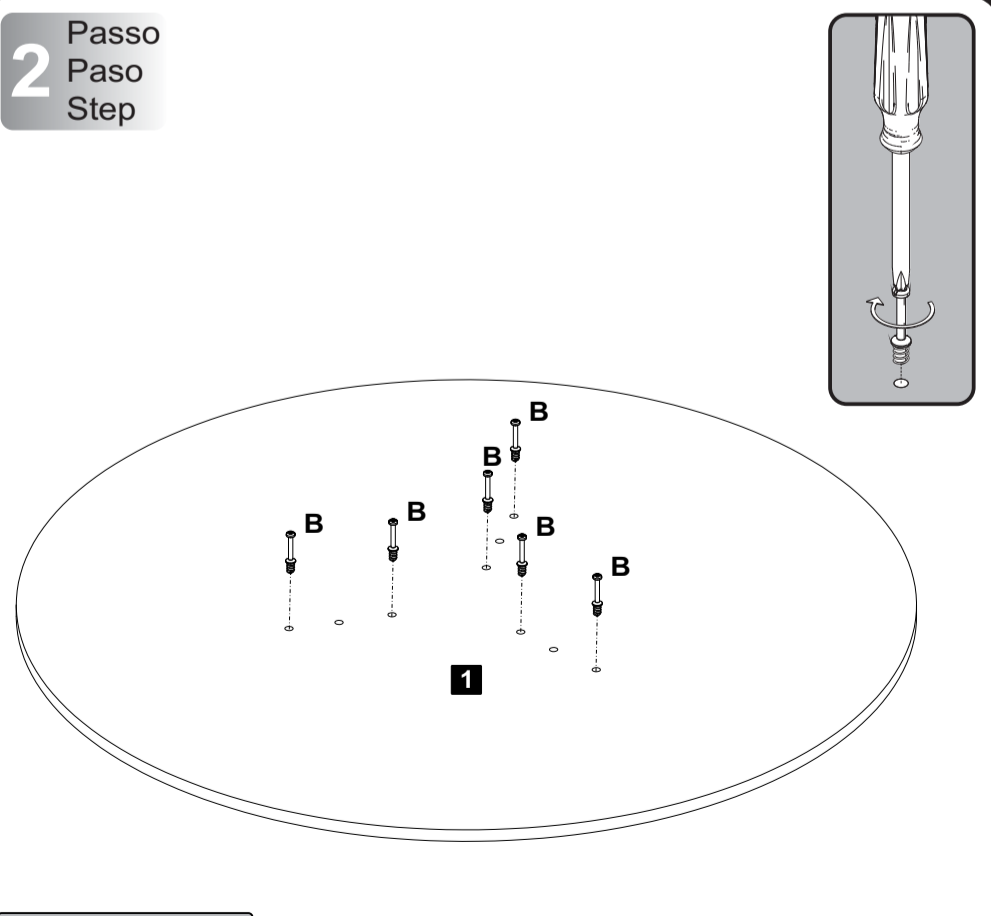

Lista de Materiais

Lista de Materiales/ Hardware List

A		Cavilha	03
B		Minifix	06
C		Tambor	06
D		Tapa Furo Adesivo	06
E		Parafuso Ø4,0x14mm CP	12
F		Cantoneira 1"x1"	06
H		Sapata Fixa Ø5x10mm	03

Descrição	Descripción	Description	Qty
1-Tampo (540x540x25mm)	1-Tapa	1-Top	1
2-Pé (665x110x25mm)	7-Pies	7-Feet	3

Assista ao vídeo com dicas de montagem em nosso site: www.artely.com.br

1
Passo
Paso
Step

A  Cavilha **03**

E  Parafuso Ø4,0x14mm CP **06**

F  Cantoneira 1"x1" **06**

H  Sapata Fixa Ø5x10mm **03**

2
Passo
Paso
Step

B  Minifix Ø7x30mm **06**

3
Passo
Paso
Step

C Tambor 02 D Tapa Furo Adesivo 02 E Parafuso Ø4,0x14mm CP 02

4
Passo
Paso
Step

C Tambor 02 D Tapa Furo Adesivo 02 E Parafuso Ø4,0x14mm CP 02

4
Passo
Paso
Step

C Tambor 02 D Tapa Furo Adesivo 02 E Parafuso Ø4,0x14mm CP 02