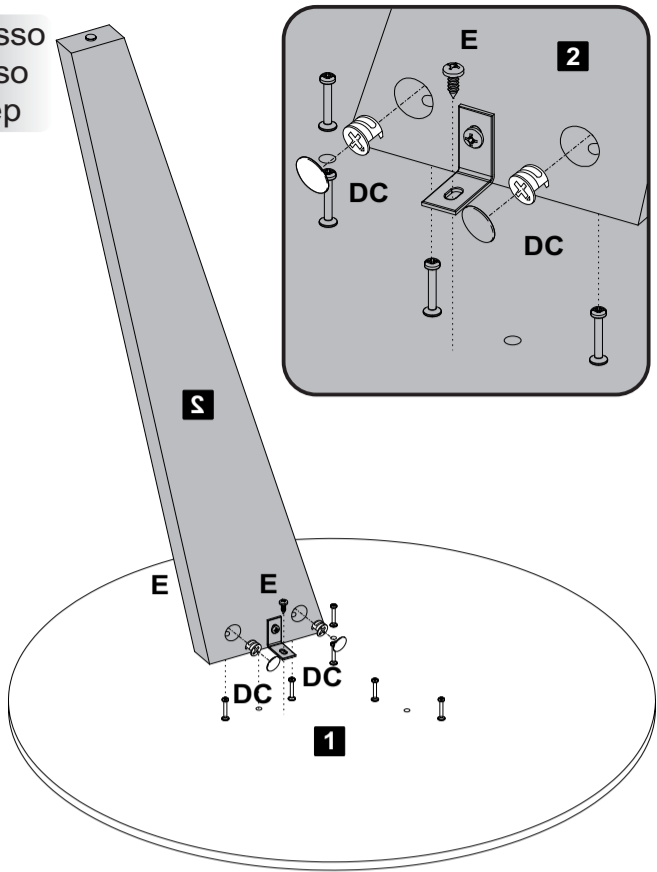

3
Passo
Paso
Step

C Tambor 02 D Tapa Furo Adesivo 02 E Parafuso Ø4,0x14mm CP 02

4
Passo
Paso
Step