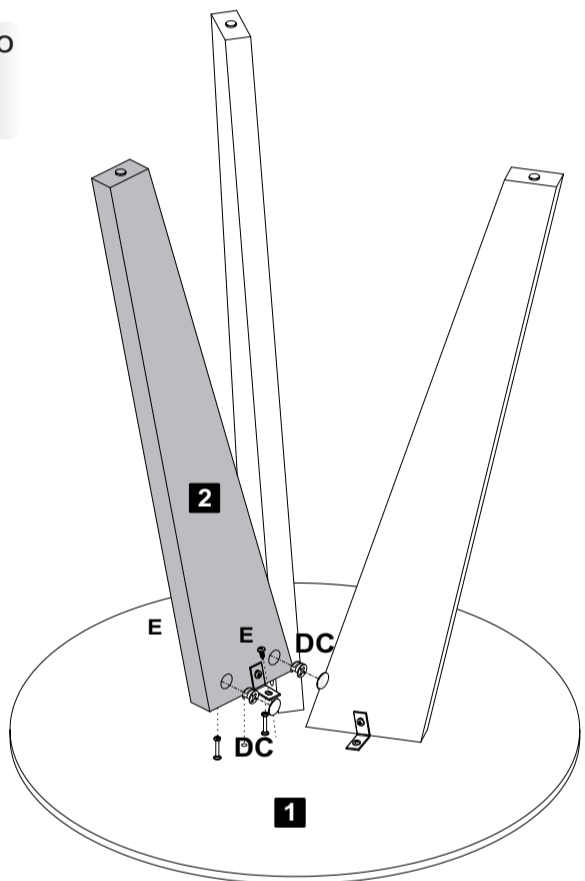

C Tambor 02 D Tapa Furo Adesivo 02 E Parafuso Ø4,0x14mm CP 02

Garantia

Este certificado de Garantia é uma vantagem adicional oferecida ao consumidor, porém para que o mesmo tenha validade é imprescindível que seja apresentada a NOTAFISCAL de compra do produto.

Com este produto, a Artely tem como objetivo atender plenamente o proprietário-consumidor, proporcionando a garantia na forma aqui estabelecida, pelo período de três meses a partir da data da nota fiscal de compra. A Artely restringe a sua responsabilidade à substituição gratuita das peças defeituosas, em caso de defeitos ou avarias devidamente constatados como sendo de fabricação, durante a vigência desta garantia.

A Artely declara a garantia nula e sem efeito se o produto for alterado, adulterado, molhado ou consertado e ainda pela prática de montagem inadequada ou mau uso. Também será considerada nula em casos de força maior, como aqueles causados por agentes da Natureza (chuvas, incêndios, excesso de umidade...) e eventos externos como objetos arrastados sobre a superfície do móvel (ex.: TV, DVD, aparelho de som, objetos decorativos...).

Para exercer seus direitos de comprador é importante que antes de montar seu produto você leia com atenção as instruções de cada passo do manual de montagem que acompanha o móvel.

Caso o produto não esteja em conformidade, entre em contato com a loja onde efetuou a compra ou com o nosso Serviço de Atendimento ao Cliente através do e-mail assistencia@artely.com.br ou pelo fone 41 3381 5000 e faça sua reclamação, apontando os defeitos técnicos observados, que teremos o maior prazer em atendê-lo. Para agilizar o seu atendimento, tenha sempre em mãos o manual de montagem com os respectivos números das peças defeituosas, conforme descritas no manual.

ARTELY
Complementos para Sala