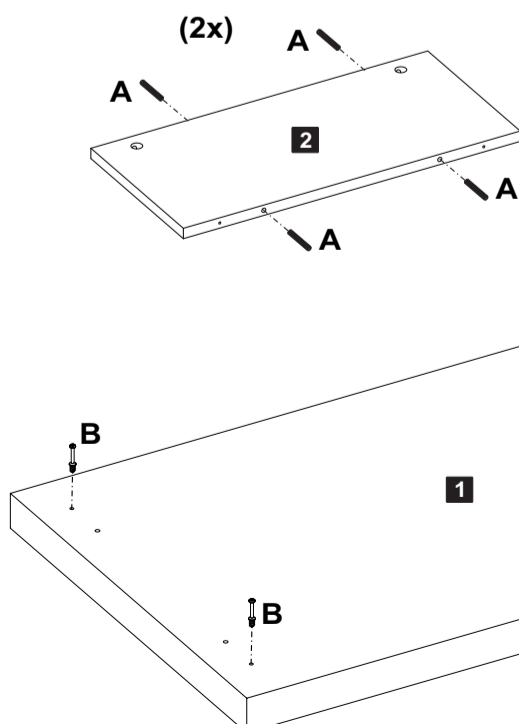

1 Passo Paso Step