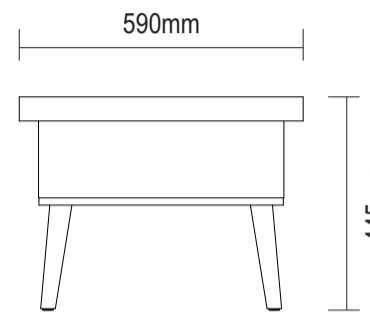

lateral

Lista de Materiais

Lista de Materiales/ Hardware List

A		Cavilha	08
B		Minifix	04
C		Tambor	04
D		Tapa Furo Adesivo	08
E		Parafuso Ø3,5x35mm CF	04
F		Parafuso Ø5x40mm cab 10	04
H		Chave Zeta	01
I		Cola	01