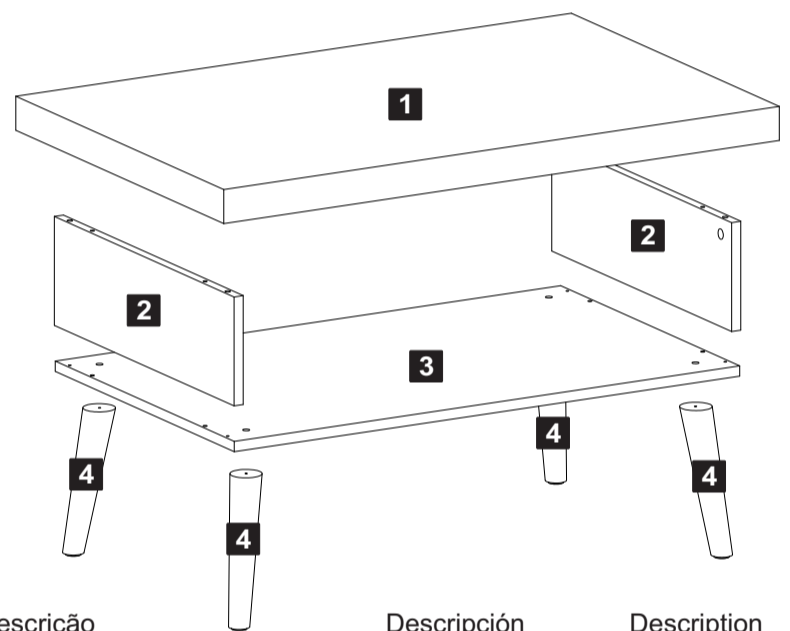

Descrição	Descripción	Description
1-Tampo (910x590x50mm)	1-Tapa	1-Top
2-Lateral (510x160x15mm)	2-Lateral	2-Side
3-Base (828x508x15mm)	3-Base	3-Base
4-Pé (225x46x46mm)	4-Pie	4-Foot

Assista ao vídeo com dicas de montagem em nosso site: www.artely.com.br