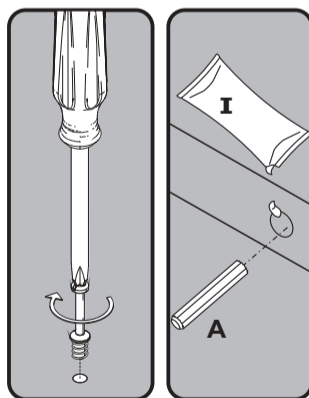

For cleaning, use a dry and soft cloth. Do not use abrasive materials or alcohol.

frente

lateral

Lista de Materiais

Lista de Materiales/ Hardware List

A		Cavilha	08
B		Minifix	04
C		Tambor	04
D		Tapa Furo Adesivo	08
E		Parafuso Ø3,5x35mm CF	04
F		Parafuso Ø5x40mm cab 10	04
H		Chave Zeta	01
I		Cola	01

Descrição	Descripción	Description
1-Tampo (910x590x50mm)	1-Tapa	1-Top
2-Lateral (510x160x15mm)	2-Lateral	2-Side
3-Base (828x508x15mm)	3-Base	3-Base
4-Pé (225x46x46mm)	4-Pie	4-Foot

Assista ao vídeo com dicas de montagem em nosso site: www.artely.com.br

1 Passo Paso Step

A Cavilha 08 **B** Minifix Ø7x30mm 04

2 Passo Paso Step

D Tapa Furo Adesivo 04 **F** Parafuso Ø5x40mm 04

3
Passo
Paso
Step

C Tambor 04 D Tapa Furo Adesivo 04

4
Passo
Paso
Step

E Parafuso 03,5x35mm CF 04