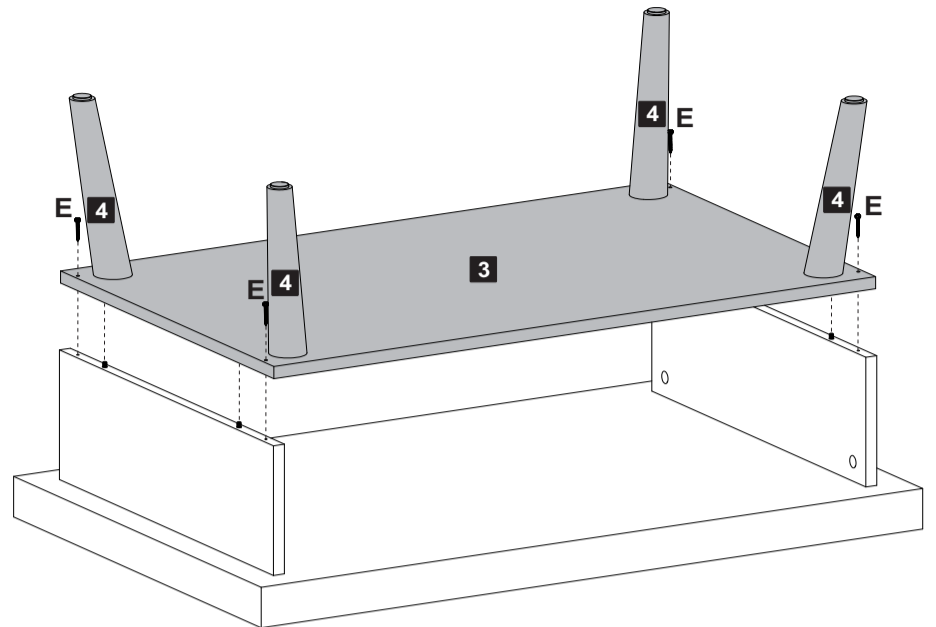

E Parafuso 03,5x35mm CF 04

5
Passo
Paso
Step