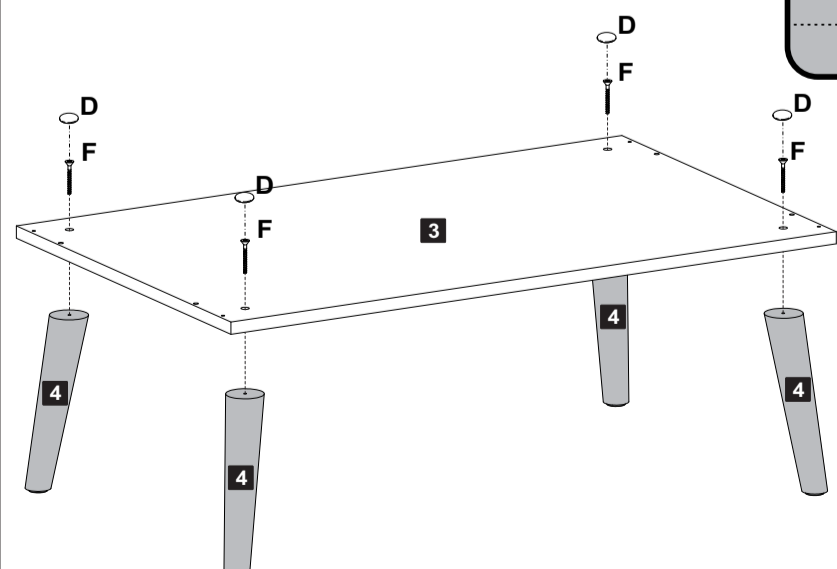

Descrição	Descripción	Description
1-Tampo (910x590x50mm)	1-Tapa	1-Top
2-Lateral (510x160x15mm)	2-Lateral	2-Side
3-Base (828x508x15mm)	3-Base	3-Base
4-Pé (225x46x46mm)	4-Pie	4-Foot

Assista ao vídeo com dicas de montagem em nosso site: www.artely.com.br

1 Passo Paso Step

A Cavilha 08 **B** Minifix Ø7x30mm 04

2 Passo Paso Step

D Tapa Furo Adesivo 04 **F** Parafuso Ø5x40mm 04

3
Passo
Paso
Step

C Tambor 04 D Tapa Furo Adesivo 04

4
Passo
Paso
Step

E Parafuso 03,5x35mm CF 04