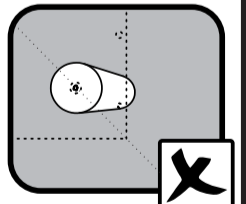

Descrição	Descripción	Description
1-Tampo (910x590x50mm)	1-Tapa	1-Top
2-Lateral (510x160x15mm)	2-Lateral	2-Side
3-Base (828x508x15mm)	3-Base	3-Base
4-Pé (225x46x46mm)	4-Pie	4-Foot

Assista ao vídeo com dicas de montagem em nosso site: www.artely.com.br

1 Passo Paso Step

A Cavilha 08 **B** Minifix Ø7x30mm 04

2 Passo Paso Step

D Tapa Furo Adesivo 04 **F** Parafuso Ø5x40mm 04

3
Passo
Paso
Step

C Tambor 04 D Tapa Furo Adesivo 04

4
Passo
Paso
Step

E Parafuso 03,5x35mm CF 04