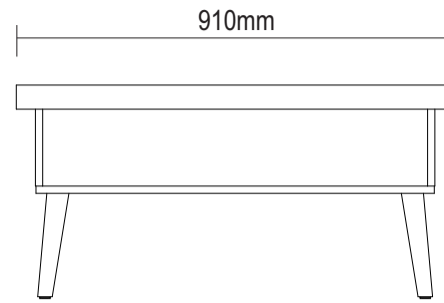

Mesa Centro Lucca

Mesa Centro Lucca / Lucca Coffee Table

Versão 1.0 / Versión 1.0 / Version 1.0

www.artely.com.br

Conservação e Limpeza

Conservación y Limpieza Conservation and Cleaning

Não expor o produto ao sol, altas temperaturas e umidade. Não arrastar objetos sobre a superfície do móvel (ex.: TV, DVD, aparelho de som, objetos decorativos...) e manter em local seco e arejado.

Para a limpeza, utilizar um pano seco e macio. Não é necessário o uso de materiais abrasivos ou álcool.

No exponga el producto a la luz solar, las altas temperaturas y la humedad. No arrastre los objetos a través de la superficie de la unidad (por ejemplo, TV, DVD, equipo de música, objetos de decoración ...) Mantener en un lugar fresco y seco.

Para la limpieza, utilizar un paño seco y suave. El uso de materiales abrasivos o del alcohol no es necesario.

Do not expose the product to sunlight, high temperatures and humidity. Do not drag objects across the surface of the unit (TV, DVD, stereo, decorative objects ...) keep it in a cool dry place.

For cleaning, use a dry and soft cloth. Do not use abrasive materials or alcohol.

frente

lateral

Lista de Materiais

Lista de Materiales/ Hardware List

A		Cavilha	08
B		Minifix	04
C		Tambor	04
D		Tapa Furo Adesivo	08
E		Parafuso Ø3,5x35mm CF	04
F		Parafuso Ø5x40mm cab 10	04
H		Chave Zeta	01
I		Cola	01

Descrição	Descripción	Description
1-Tampo (910x590x50mm)	1-Tapa	1-Top
2-Lateral (510x160x15mm)	2-Lateral	2-Side
3-Base (828x508x15mm)	3-Base	3-Base
4-Pé (225x46x46mm)	4-Pie	4-Foot

Assista ao vídeo com dicas de montagem em nosso site: www.artely.com.br

1 Passo Paso Step

A Cavilha 08 **B** Minifix Ø7x30mm 04

2 Passo Paso Step

D Tapa Furo Adesivo 04 **F** Parafuso Ø5x40mm 04