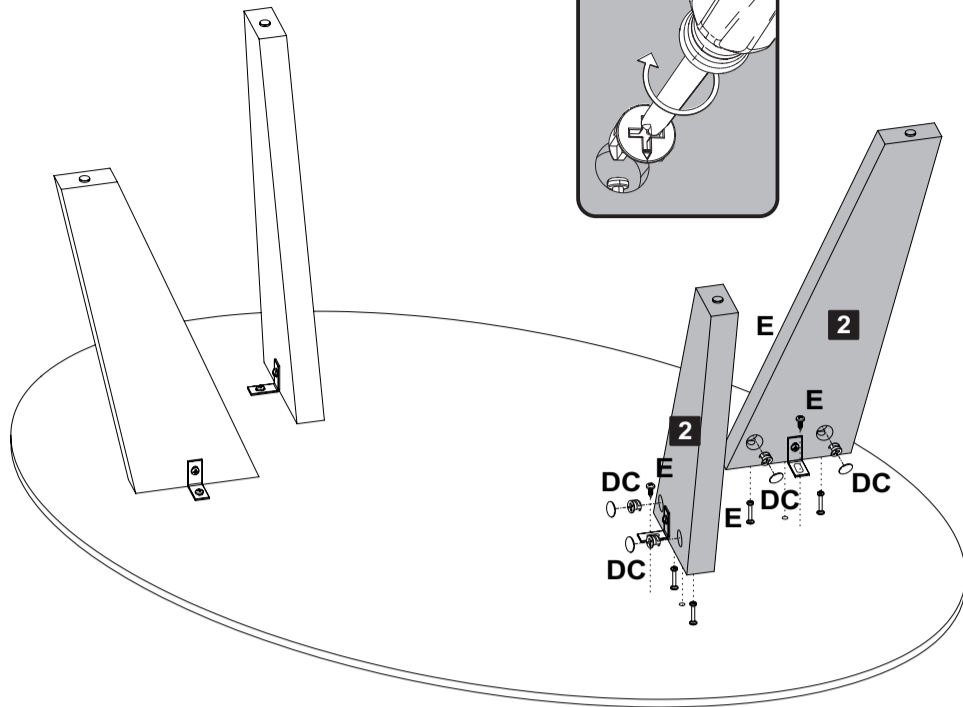

C Tambor 04 D Tapa Furo Adesivo 04 E Parafuso Ø4,0x14mm CP 04

5
Passo
Paso
Step