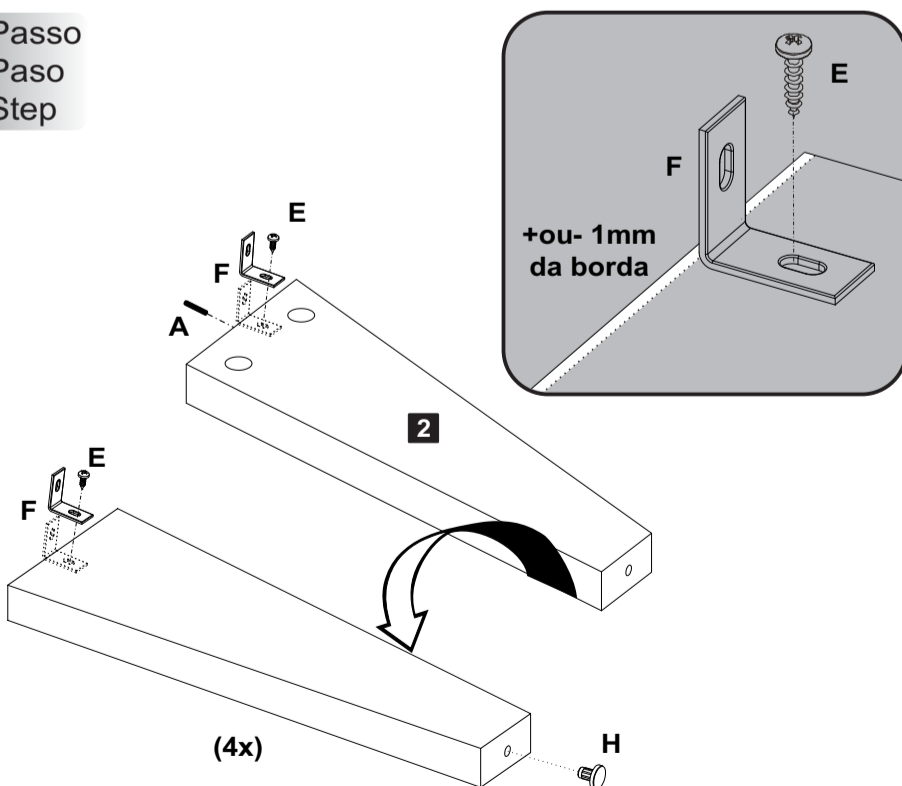

Descrição	Descripción	Description	Qty
1-Tampo (910x590x25mm)	1-Tapa	1-Top	1
2-Pé (350x110x25mm)	2-Pies	2-Feet	4

Assista ao vídeo com dicas de montagem em nosso site: www.artely.com.br

1 Passo
Paso
Step

A  Cavilha **04**