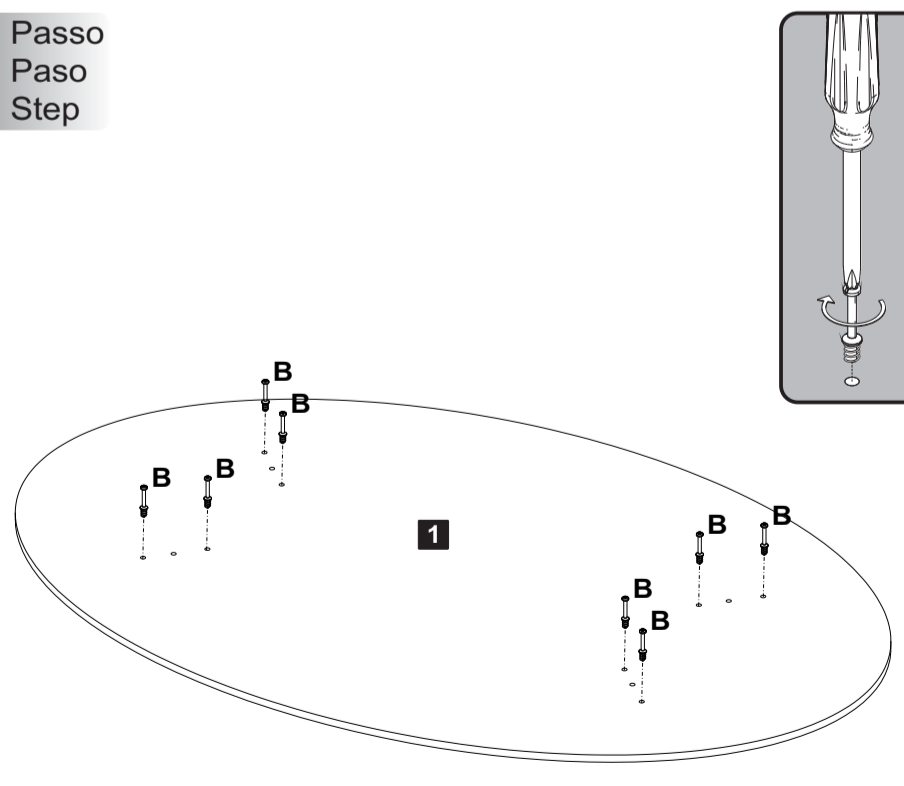

Descrição	Descripción	Description	Qty
1-Tampo (910x590x25mm)	1-Tapa	1-Top	1
2-Pé (350x110x25mm)	2-Pies	2-Feet	4

Assista ao vídeo com dicas de montagem em nosso site: www.artely.com.br

1 Passo
Paso
Step

A  Cavilha **04**

E  Parafuso Ø4,0x14mm CP **08**

F  Cantoneira 1"x1" **08**

H  Sapata Fixa Ø5x10mm **03**

2 Passo
Paso
Step

B  Minifix Ø7x30mm **08**

3
Passo
Paso
Step

C Tambor 04 D Tapa Furo Adesivo 04 E Parafuso Ø4,0x14mm CP 04