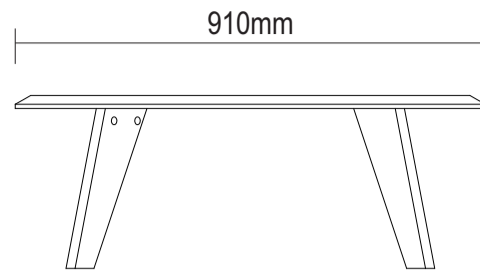

Mesa Centro Ellis

Mesa Centro Ellis / Ellis Coffee Table
Versão 1.1 / Versión 1.1 / Version 1.1

www.artely.com.br

Conservação e Limpeza

**Conservación y Limpieza
Conservation and Cleaning**

Não expor o produto ao sol, altas temperaturas e umidade. Não arrastar objetos sobre a superfície do móvel (ex.: TV, DVD, aparelho de som, objetos decorativos...) e manter em local seco e arejado.

Para a limpeza, utilizar um pano seco e macio. Não é necessário o uso de materiais abrasivos ou álcool.

No exponga el producto a la luz solar, las altas temperaturas y la humedad. No arrastre los objetos a través de la superficie de la unidad (por ejemplo, TV, DVD, equipo de música, objetos de decoración ...) Mantener en un lugar fresco y seco.

Para la limpieza, utilizar un paño seco y suave. El uso de materiales abrasivos o del alcohol no es necesario.

Do not expose the product to sunlight, high temperatures and humidity. Do not drag objects across the surface of the unit (TV, DVD, stereo, decorative objects ...) keep it in a cool dry place.

For cleaning, use a dry and soft cloth. Do not use abrasive materials or alcohol.

frente

lateral

Lista de Materiais

Lista de Materiales/ Hardware List

A		Cavilha	04
B		Minifix	08
C		Tambor	08
D		Tapa Furo Adesivo	08
E		Parafuso Ø4,0x14mm CP	16
F		Cantoneira 1"x1"	08
G		Cola	01
H		Sapata Fixa Ø5x10mm	04

Descrição	Descripción	Description	Qty
1-Tampo (910x590x25mm)	1-Tapa	1-Top	1
2-Pé (350x110x25mm)	2-Pies	2-Feet	4

Assista ao vídeo com dicas de montagem em nosso site: www.artely.com.br

1 Passo
Paso
Step

A Cavilha **04**

E Parafuso Ø4,0x14mm CP **08**

F Cantoneira 1"x1" **08**

H Sapata Fixa Ø5x10mm **03**

2 Passo
Paso
Step

B Minifix Ø7x30mm **08**