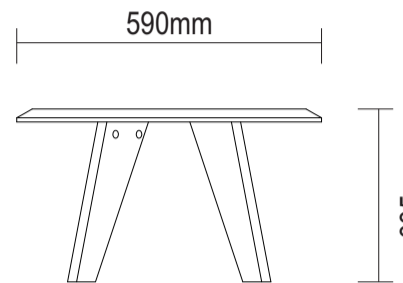

frente

lateral

Lista de Materiais

Lista de Materiales/ Hardware List

A		Cavilha	04
B		Minifix	08
C		Tambor	08
D		Tapa Furo Adesivo	08
E		Parafuso Ø4,0x14mm CP	16
F		Cantoneira 1"x1"	08
G		Cola	01
H		Sapata Fixa Ø5x10mm	04