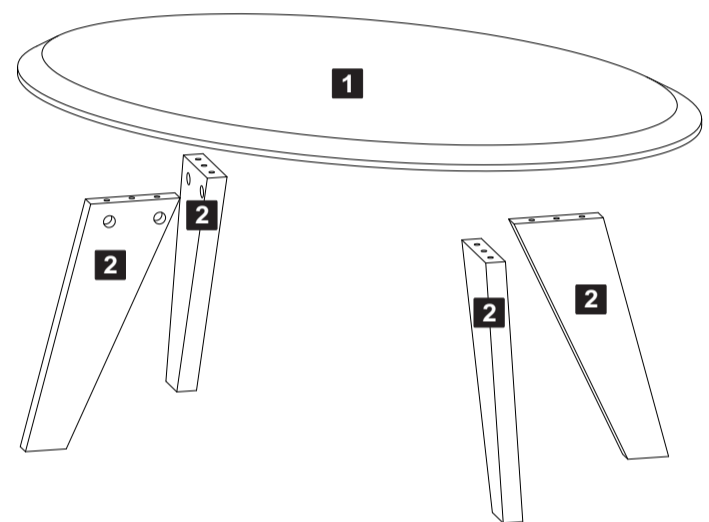

Descrição	Descripción	Description	Qty
1-Tampo (910x590x25mm)	1-Tapa	1-Top	1
2-Pé (350x110x25mm)	2-Pies	2-Feet	4

Assista ao vídeo com dicas de montagem em nosso site: www.artely.com.br

1 Passo
Paso
Step

A  Cavilha **04**