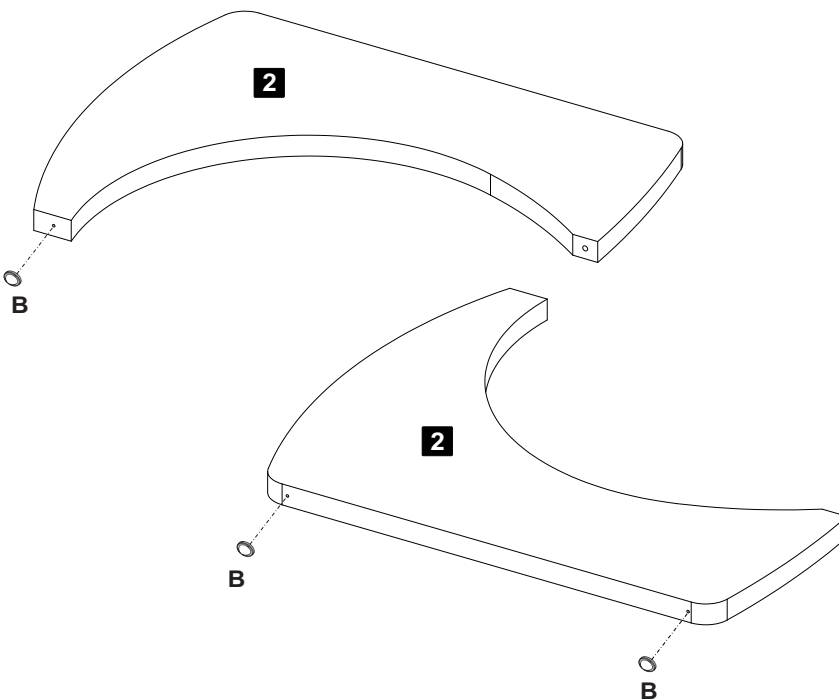

1 Passo Passo Step