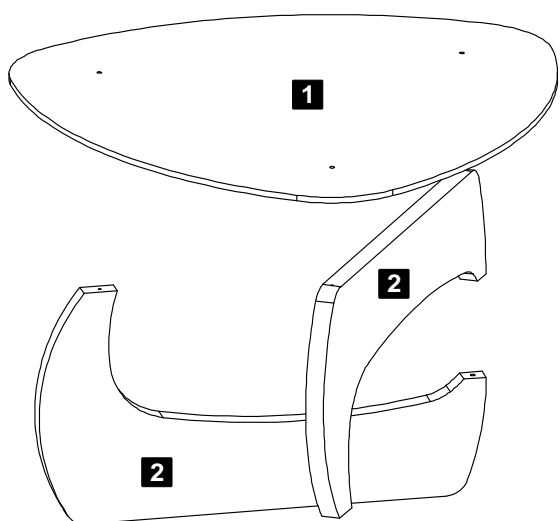

### Descrição

1-Base (600x320x25mm)

2-Tampo Vidro (716x716x6mm)