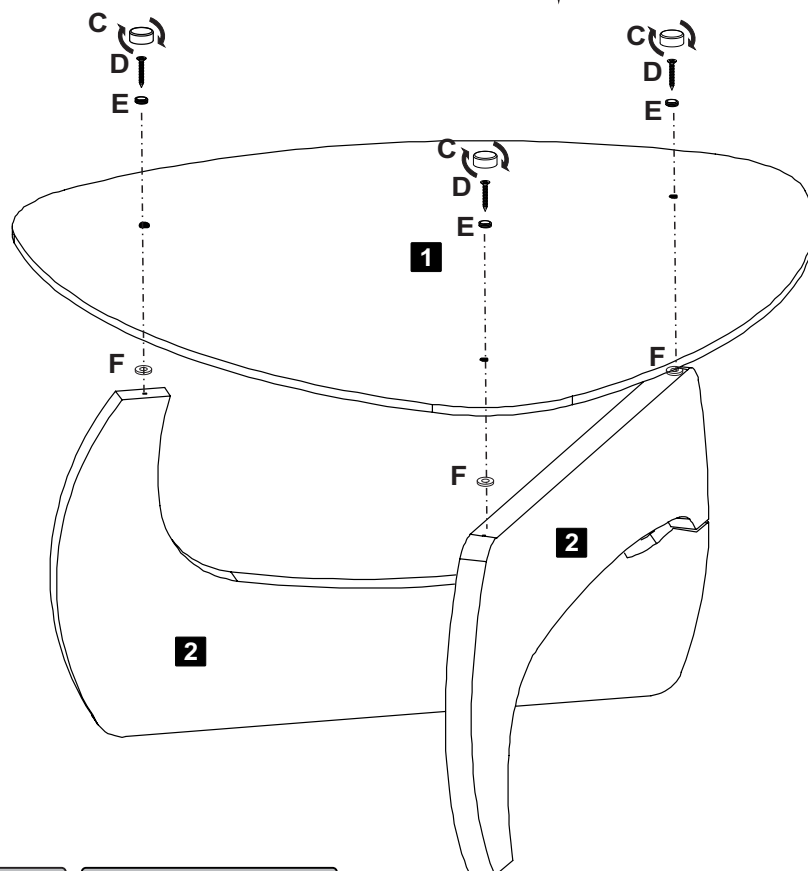

3 Passo
Step

C Capa Cromada 03

D Parafuso 3,5x30 cc 03

E Porca para Capa 03

F Arruela Ø12x3mm 03